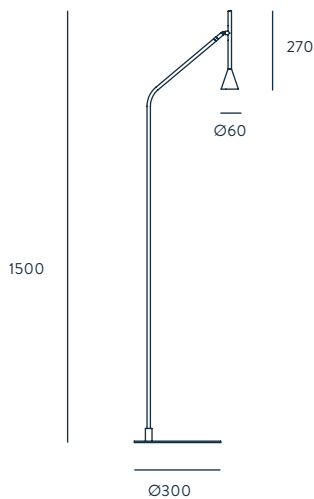

P1274

ACABADOS

METAL
NEGRO MATE

MATERIALES

ACERO

ESPECIFICACIONES (UE)

CHIP LED INCLUIDO 5W
3000K 450 LM.
12 V, 50/60 HZ,
IP20, CLASE II

CLASIFICACIÓN ENERGÉTICA

A ++

FINISHES

METAL
MATT BLACK

MATERIALS

STEEL

SPECIFICATIONS (UE)

CHIP LED INTEGRATED 5W
3000K 450 LM.
12 V, 50/60 HZ,
IP20, CLASS II

ENERGY LABEL

A ++