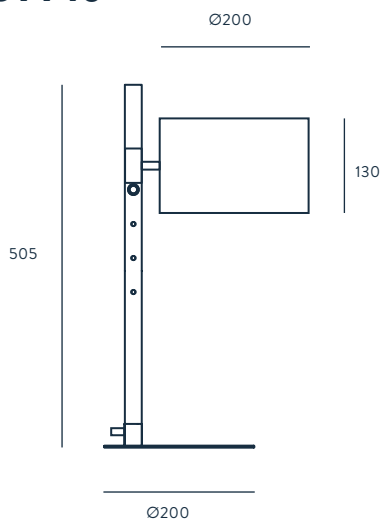

S1140

ACABADOS

METAL	MADERA	PANTALLA
NEGRO MATE	HAYA	NEGRO
BLANCO MATE	HAYA	BLANCO

MATERIALES

ACERO
MADERA
TEXTIL
ACRÍLICO

ESPECIFICACIONES (UE)

E27 60 W MAX
(NO INCLUIDA)
220-240 V, 50/60 HZ,
IP20, CLASE II

CLASIFICACIÓN ENERGÉTICA

A ++

AMBIENTE EN PÁGINA

71

FINISHES

METAL	WOOD	SHADE
MATT BLACK	BEECH	BLACK
MATT WHITE	BEECH	WHITE

MATERIALS

STEEL
WOOD
FABRIC
ACRYLIC

SPECIFICATIONS (UE)

E27 60 W MAX
(NOT INCLUDED)
220-240 V, 50/60 HZ,
IP20, CLASE II

ENERGY LABEL

A ++

SHOWN AT PAGE

71