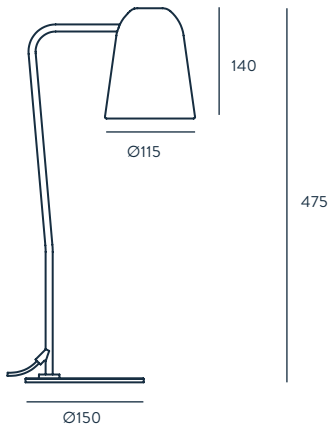

DOBI

DESIGNED BY **AC STUDIO** / 2015

S1207

ACABADOS

METAL
NEGRO MATE
BLANCO MATE

MATERIALES

ACERO

ESPECIFICACIONES (UE)

E14 33 W MAX
(NO INCLUIDA)
220 - 240 V, 50/60 HZ,
IP20, CLASE II

CLASIFICACIÓN ENERGÉTICA

A ++

FINISHES

METAL
MATT BLACK
MATT WHITE

MATERIALS

STEEL

SPECIFICATIONS (UE)

E14 33W MAX
(NOT INCLUDED)
220 - 240 V, 50/60 HZ,
IP20, CLASS II

ENERGY LABEL

A ++