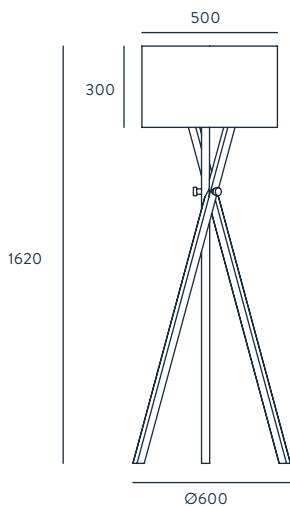

ENERGY LABEL

A ++

COT

DESIGNED BY AC STUDIO / 2018

P1251

ACABADOS

MADERA	PANTALLA
NOGAL	NEGRA
NOGAL	BLANCA

MATERIALES