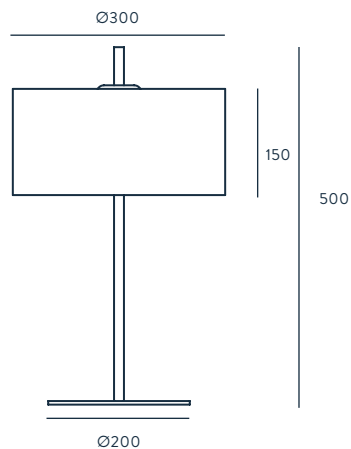

MILA

DESIGNED BY AC STUDIO / 2014

S1183

ACABADOS

METAL	PANTALLA
CROMO	BLANCO
ORO MATE	NEGRO

MATERIALES

ACERO
PANTALLA TEXTIL
ACRÍLICO

ESPECIFICACIONES (UE)

E14 2 X 40W MAX
(NO INCLUIDA)
220-240 V, 50/60 HZ,
IP20, CLASE II

☐ IP20 CE A++

CLASIFICACIÓN ENERGÉTICA

A ++

PANTALLA INCLUIDA

AMBIENTE EN PÁGINA

28

FINISHES

METAL	SHADE
CHROME	WHITE
MATT BRASS	BLACK

MATERIALS

STEEL
FABRIC
ACRYLIC

SPECIFICATIONS (UE)

E14 2 X 40W MAX
(NOT INCLUDED)
220-240 V, 50/60 HZ,
IP20, CLASS II

☐ IP20 CE A++

ENERGY LABEL

A ++

SHADE INCLUDED

SHOWN AT PAGE

28