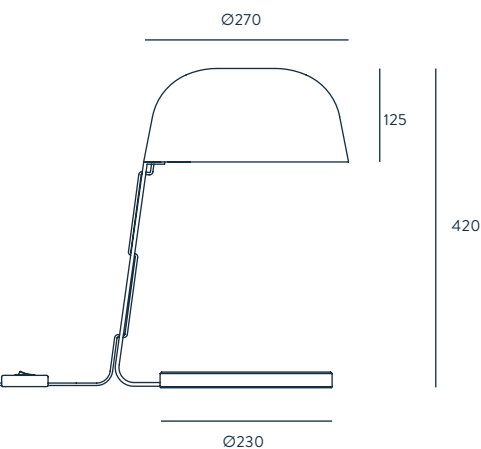

ACABADOS

METAL
NEGRO MATE

MÁRMOL
MARRÓN

MATERIALES

ACERO
MÁRMOL

ESPECIFICACIONES (UE)

E27 60W MAX
(NO INCLUIDA)
230 V, 50/60 HZ,
IP20, CLASE II

IP20 CE RoHS A++