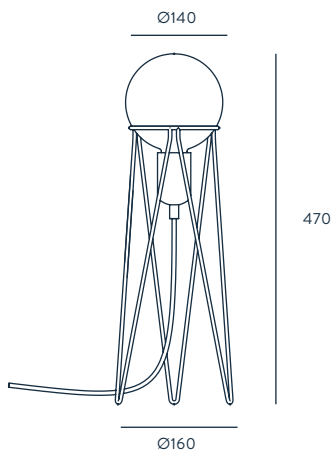

S1225

ACABADOS

METAL
NEGRO MATE
ORO MATE

MATERIALES

ACERO

ESPECIFICACIONES (UE)

E27 60W MAX
(NO INCLUIDA)
220-240 V, 50/60 HZ,
IP20, CLASE II

☐ IP20 CE ♻️ ⚡ A++

CLASIFICACIÓN ENERGÉTICA

A ++

ACCESORIO

BOMBILLA B033 140MM
NO INCLUIDA

FINISHES

METAL
MATT BLACK
MATT BRASS

MATERIALS

STEEL

SPECIFICATIONS (UE)

E27 60W MAX
(NOT INCLUDED)
220-240 V, 50/60 HZ,
IP20, CLASS II

☐ IP20 CE ♻️ ⚡ A++

ENERGY LABEL

A ++

ACCESSORY

BULB B033 140MM
NOT INCLUDED