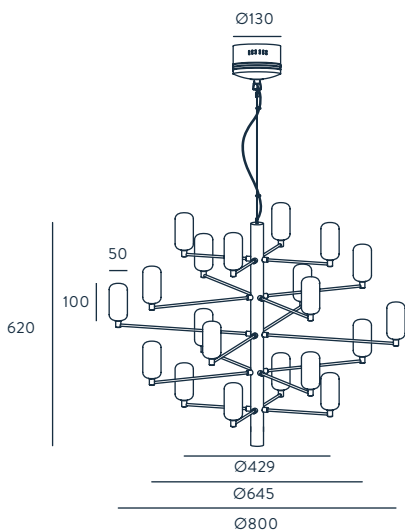

DESIGNED BY **PEPE FORNAS / 2019**

C1271

ACABADOS

METAL	TULIPAS
NEGRO MATE	OPAL / TRANSPARENTE
CROMO	TRANSPARENTE / OPAL

MATERIALES

ACERO
CRISTAL SOPLADO

ESPECIFICACIONES (UE)

20 X G4 LED
BOMBILLAS Y TULIPAS INCLUIDAS
220-240V, 50/60HZ, IP20, CLASE I
20 X 1'2W, 3000K, 2200 LM