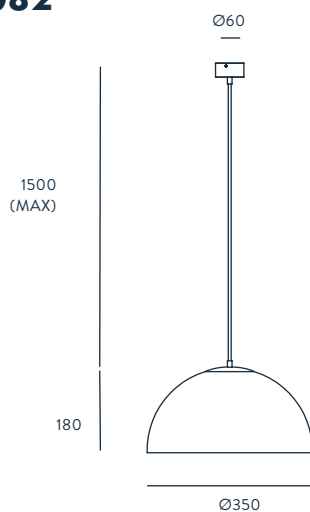

BETA

DESIGNED BY AC STUDIO / 2019

C1082

ACABADOS

METAL
NEGRO
ORO
CROMO

TULIPA
PALETA COLORES

MATERIALES

ACERO

ESPECIFICACIONES (UE)

E27 1 X 60 W MAX
(NO INCLUIDA)
220-240 V, 50/60 HZ,
IP20, CLASE I

CLASIFICACIÓN ENERGÉTICA

A ++

POSIBLE MODIFICACIONES

ACABADO ESPECIAL – SOBRECOSTE

FINISHES

METAL
BLACK
GOLD
CHROME

SHADE
COLOR PALLETE

MATERIALS

STEEL

SPECIFICATIONS (UE)

E27 1 X 60 W MAX
(NOT INCLUDED)
220-240 V, 50/60 HZ,
IP20, CLASE I

ENERGY LABEL

A ++

POSSIBLE MODIFICATIONS

SPECIAL FINISH - EXTRACOST