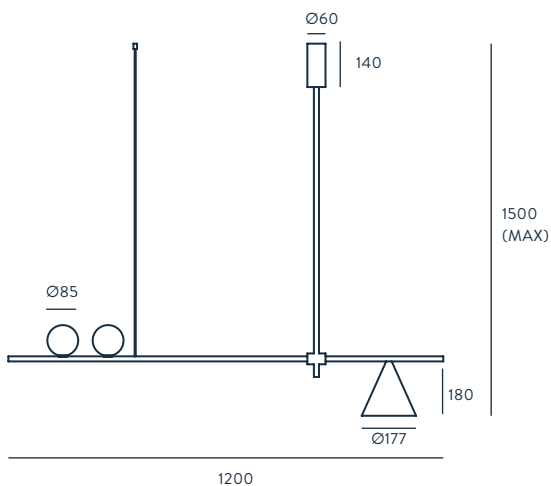

CRANE

DESIGNED BY JF SEVILLA / 2017

C1241

ACABADOS

METAL NEGRO - ORO MATE
CRISTAL OPAL

MATERIALES

ACERO
VIDRIO SOPLADO

ESPECIFICACIONES (UE)