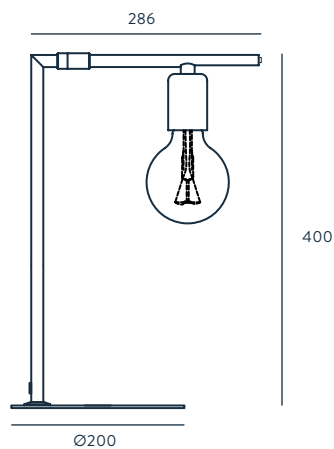

S1181

ACABADOS

METAL
NEGRO MATE - ORO MATE

MATERIALES

ACERO

ESPECIFICACIONES (UE)

E27 33 W MAX
(NO INCLUIDA)
220-240 V, 50/60 HZ,
IP20, CLASE II

BOMBILLA IMAGEN