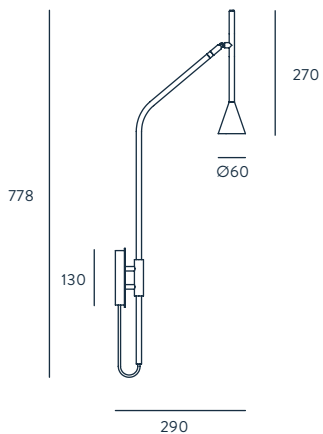

A1274

ACABADOS

METAL
NEGRO MATE

MATERIALES

ACERO

ESPECIFICACIONES (UE)

1 X 5W LED INTEGRADO
12 V, 50/60 HZ,
3000K, 450 LM,
IP20, CLASE I

CLASIFICACIÓN ENERGÉTICA

A ++

AMBIENTE EN PÁGINA

22

FINISHES

METAL
MATT BLACK

MATERIALS

STEEL

SPECIFICATIONS (UE)

1 X 5W INTEGRATED LED
12 V, 50/60 HZ,
3000K, 450 LM,
IP20, CLASE I

ENERGY LABEL

A ++

SHOWN AT PAGE

22