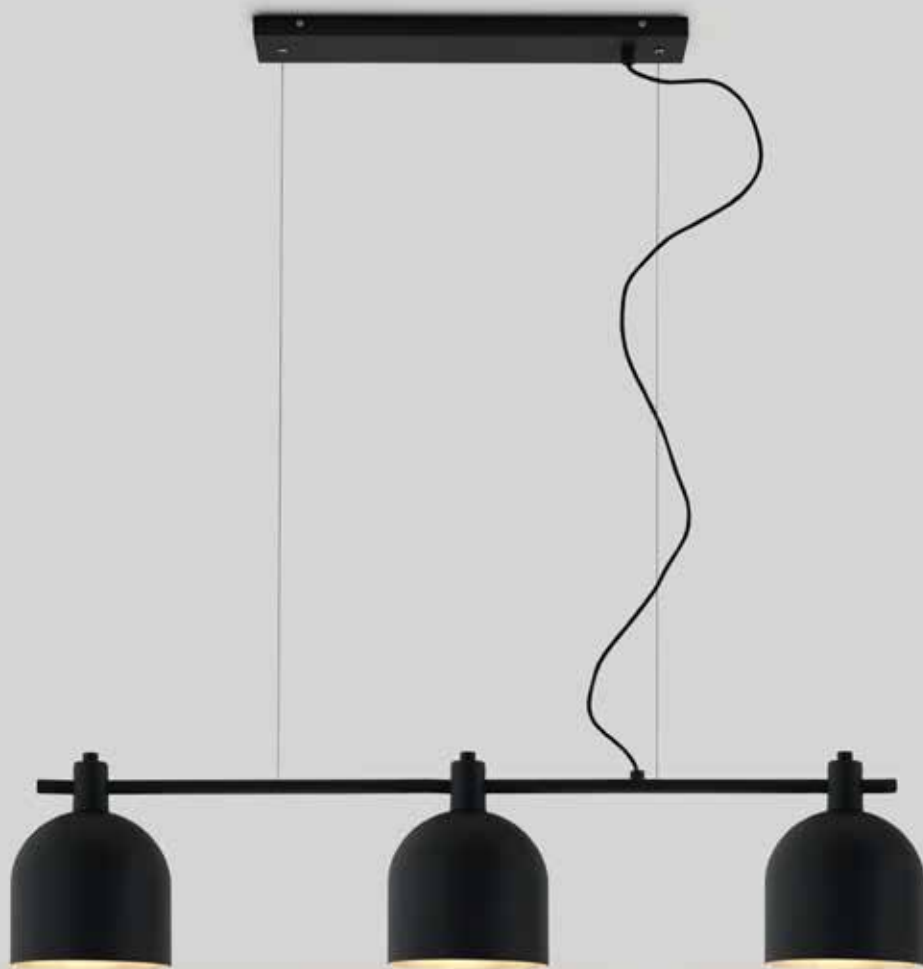

LUCA +

DESIGNED BY AC STUDIO / 2017

C1239

ACABADOS

METAL
NEGRO

MATERIALES

ACERO
ACRILÍCO

ESPECIFICACIONES (UE)

E27 60W MAX X 3
(NO INCLUIDA)
220-240 V, 50/60 HZ,
IP20, CLASE I

CLASIFICACIÓN ENERGÉTICA

A ++

FINISHES

METAL
BLACK

MATERIALS

STEEL
ACRYLIC

SPECIFICATIONS (UE)

E27 60W MAX X 3
(NOT INCLUDED)
220-240 V, 50/60 HZ,
IP20, CLASS I

ENERGY LABEL

A ++