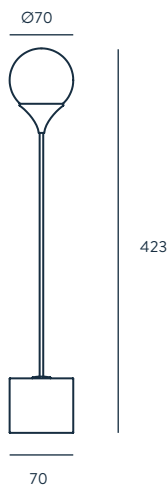

LAN

DESIGNED BY **PEPE FORNAS** / 2015

S1210