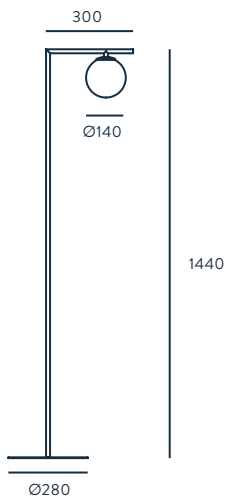

A ++

ENDO

DESIGNED BY PEPE FORNAS / 2013

P1156

ACABADOS

METAL	CRISTAL (INCLUIDO)
ORO MATE	OPAL
CROMO	OPAL

MATERIALES

ACERO
VIDRIO SOPLADO