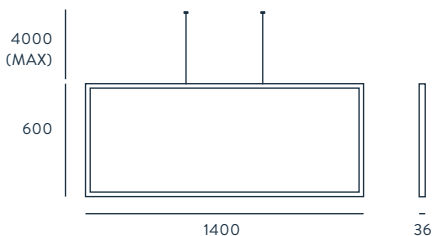

C1246

ACABADOS

METAL
BRONCE
NEGRO MATE

MATERIALES

ACERO

ESPECIFICACIONES (UE)

12V, 50/60 HZ, IP20, CLASE I

CLASIFICACIÓN ENERGÉTICA

A ++

TAMAÑOS

1400 x 600 - 36W LED 3000K
1200 x 500 - 30W LED 3000K
900 x 300 - 22W LED 3000K

SE VENDE POR SEPARADO

AMBIENTE EN PÁGINA
40-41

FINISHES

METAL
BRONZE
MATT BLACK

MATERIALS

STEEL

SPECIFICATIONS (UE)

12 V, 50/60 HZ, IP20, CLASS I

ENERGY LABEL

A ++

SIZES

1400 X 600 - 36W LED 3000K
1200 X 500 - 30W LED 3000K
900 X 300 - 22W LED 3000K

SOLD INDIVIDUALLY

SHOWN AT PAGE
40-41