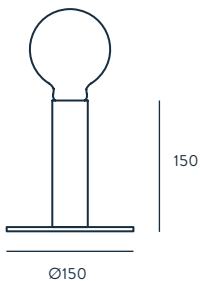

ACABADOS

METAL
ORO MATE
CROMO
COBRE

MATERIALES

ACERO

ESPECIFICACIONES (UE)

E27 60 W MAX
(NO INCLUIDA)
220-240 V, 50/60 HZ,
IP20, CLASE II

BOMBILLA IMAGEN

B035