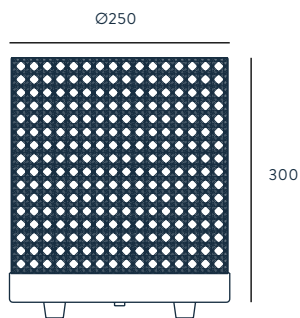

STAN

DESIGNED BY FORNASEVI / 2018

S1154

ACABADOS

RATTAN
NATURAL
NEGRO

METAL
ORO MATE
NEGRO MATE

MATERIALES

ACERO
RATTAN

ESPECIFICACIONES (UE)

E27 60 W MAX
(NO INCLUIDA)
220-240 V, 50/60 HZ,
IP20, CLASE II

BOMBILLA IMAGEN

B033

CLASIFICACIÓN ENERGÉTICA

A ++

FINISHES

RATTAN
NATURAL
BLACK

METAL
MATT GOLD
MATT BLACK

MATERIALS

STEEL
RATTAN

SPECIFICATIONS (UE)

E27 60 W MAX
(NOT INCLUDED)
220-240 V, 50/60 HZ,
IP20, CLASS II

BULB

B033

ENERGY LABEL

A ++