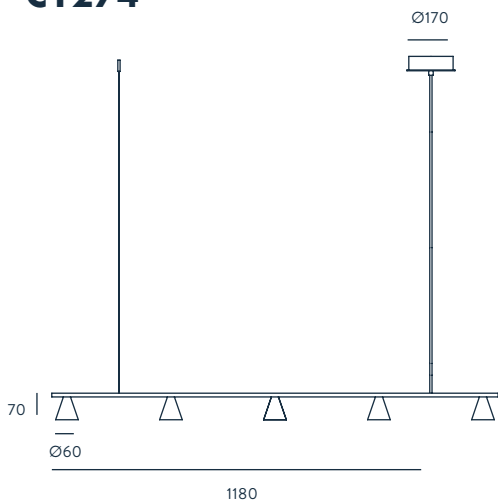

C1274

ACABADOS

METAL
NEGRO MATE
LATÓN

MATERIALES

ACERO

ESPECIFICACIONES (UE)

5 X 5W LED INTEGRADO
3000K, 2700 LM
12 V, 50/60 HZ,
IP20, CLASE I

CLASIFICACIÓN ENERGÉTICA

A ++

AMBIENTE EN PÁGINA

12

FINISHES

METAL
MATT BLACK
MATT BRASS

MATERIALS

STEEL

SPECIFICATIONS (UE)

5 X 5W LED INTEGRADE
3000K, 2700 LM
12 V, 50/60 HZ,
IP20, CLASS I

ENERGY LABEL

A ++

SHOWN AT PAGE

12