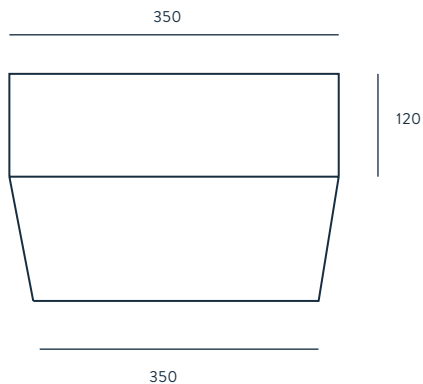

ENERGY LABEL

A ++

TAMB SQUARE

DESIGNED BY AC STUDIO / 2010

T1016

ACABADOS

TELA	DIFUSOR
BLANCO	BLANCO
GRIS	
NEGRO	

MATERIALES