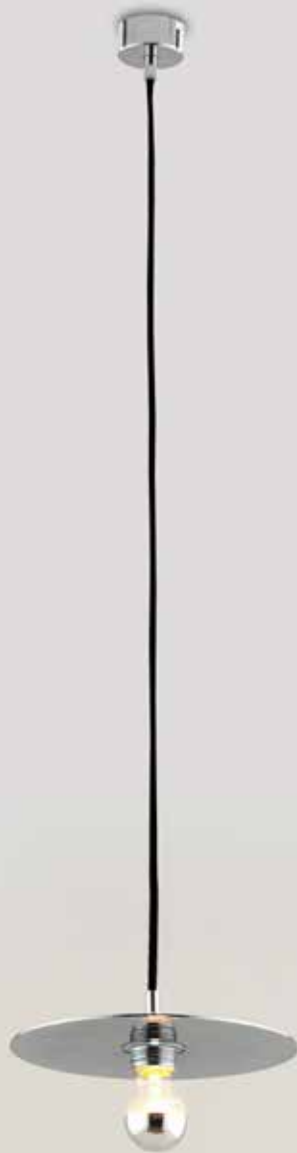

DISC

DESIGNED BY JF SEVILLA / 2014