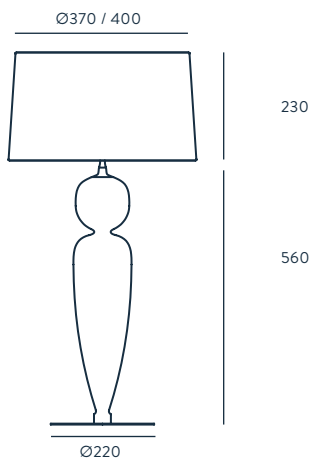

ACABADOS

METAL	MADERA
BLANCO MATE	BLANCO MATE
NEGRO MATE	NEGRO MATE

MATERIALES

ACERO
PINO

ESPECIFICACIONES (UE)

E27 60W MAX.
(NO INCLUIDA)
220-240 V, 50/60 HZ,
IP20, CLASE II

CLASIFICACIÓN ENERGÉTICA

A ++