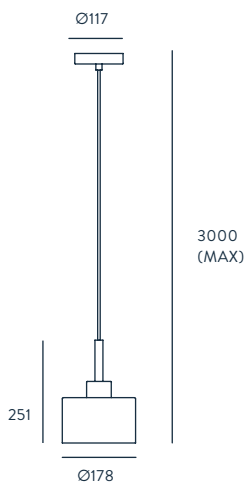

SNOW FLAKE

DESIGNED BY JANA CHANG / 2014

C1179

ACABADOS

METAL
ORO BRILLO
CROMO

CRISTAL
TRANSPARENTE
TRANSPARENTE

MATERIALES

ACERO
VIDRIO SOPLADO

ESPECIFICACIONES (UE)

E27 60 W MAX
(NO INCLUIDA)
220-240 V, 50/60 HZ,
IP20, CLASE I

BOMBILLA IMAGEN

B038

CLASIFICACIÓN ENERGÉTICA

A ++

FINISHES

METAL
CHROME
SHINNY GOLD

GLASS
CLEAR
CLEAR

MATERIALS

STEEL
BLOWN GLASS

SPECIFICATIONS (UE)

E27 60 W MAX
(NOT INCLUDED)
220-240 V, 50/60 HZ,
IP20, CLASS I

BULB

B038

ENERGY LABEL

A ++