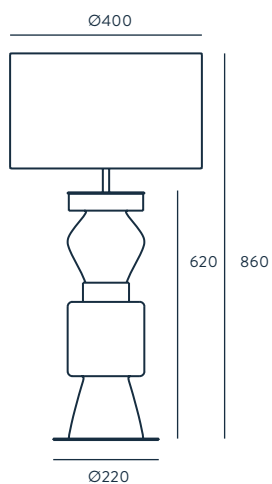

NAC107

ACABADOS

METAL	CRISTAL
ORO BRILLO	ARRIBA
CROMO	AZUL PETRÓLEO
	ABAJO
	ROSA QUARZO

MATERIALES

ACERO / VIDRIO / CUERO

ESPECIFICACIONES (UE)

E27 60W MAX (NO INCLUIDA)
220-240 V, 50/60 HZ, IP20, CLASE II

CLASIFICACIÓN ENERGÉTICA