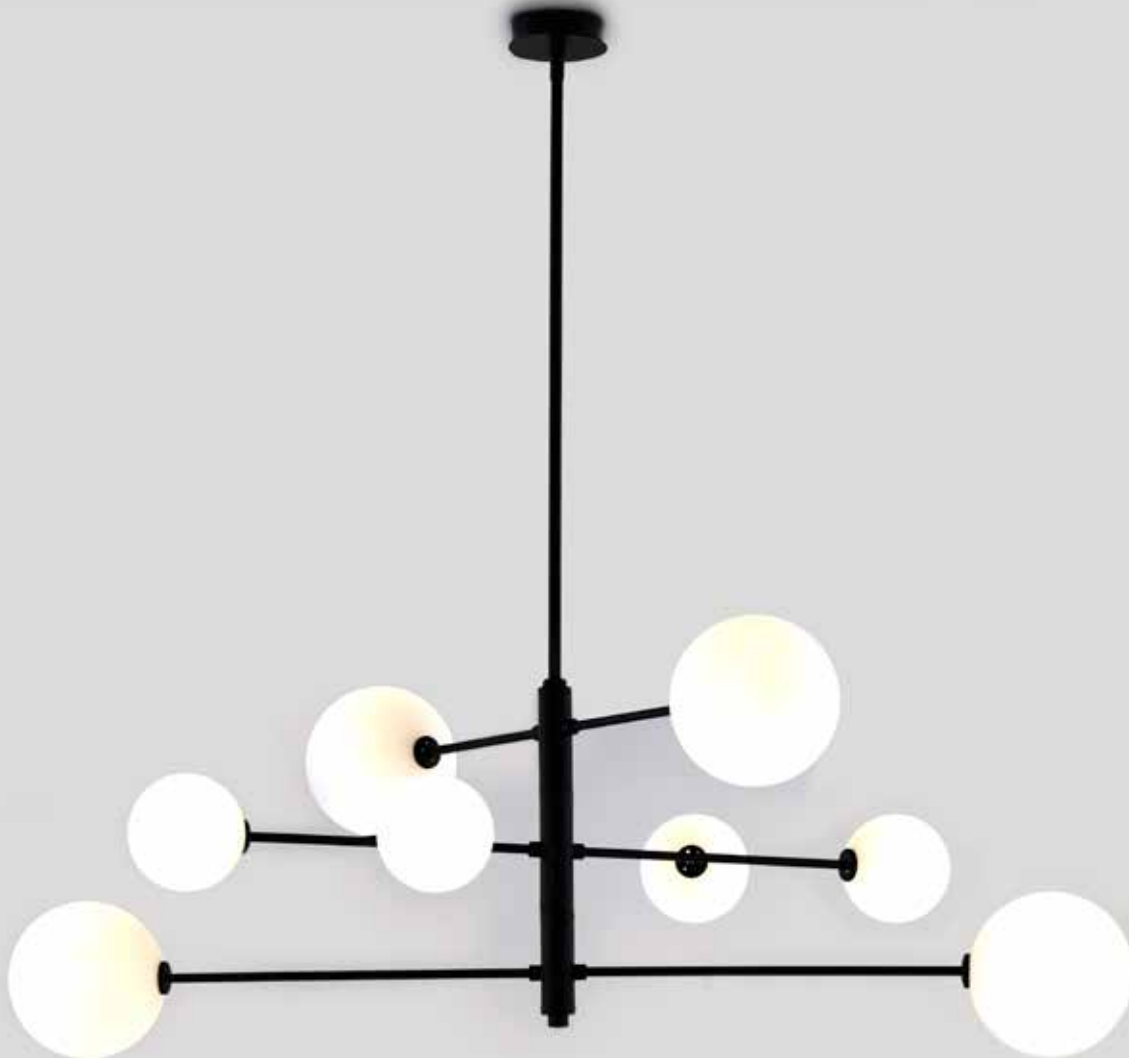

ATOM

DESIGNED BY AC STUDIO / 2016