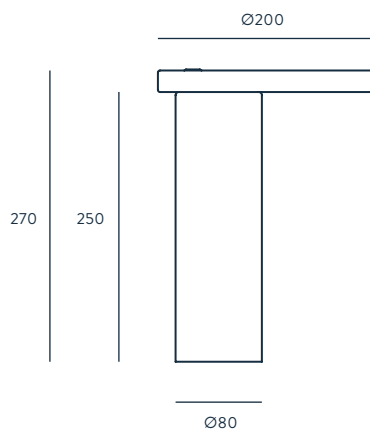

MUSE

DESIGNED BY **STUDIO COSÍ** / 2014

S1187

ACABADOS

CUERPO MÁRMOL NEGRO
TULIPA CROMO

MATERIALES

ACERO
MÁRMOL

ESPECIFICACIONES (UE)

CHIP LED INTEGRADO 5W
3000K 450 LM.
12V, 50/60HZ,
IP20, CLASE II

IP20 CE RoHS A++

DIMERABLE

CLASIFICACIÓN ENERGÉTICA

A ++

FINISHES

BODY BLACK MARBLE
SHADE CHROME

MATERIALS

STEEL
MARBLE

SPECIFICATIONS (UE)

CHIP INTEGRATED LED 5W
3000K 450 LM.
12V, 50/60HZ,
IP20, CLASS II

IP20 CE RoHS A++

DIMMERABLE

ENERGY LABEL

A ++