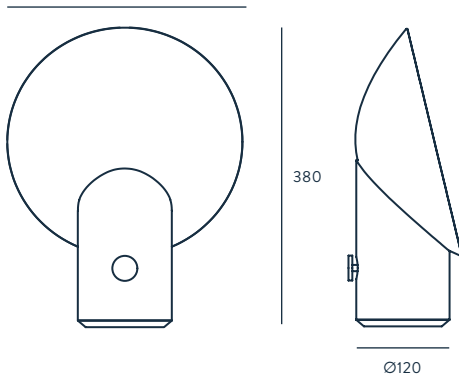

Ø300

ACABADOS

METAL
NEGRO MATE

HORMIGÓN
GRIS

MATERIALES

ACERO
CEMENTO

ESPECIFICACIONES (UE)

E14 40W MAX.
(NO INCLUIDA)
220-240 V, 50/60 HZ,
IP20, CLASE II