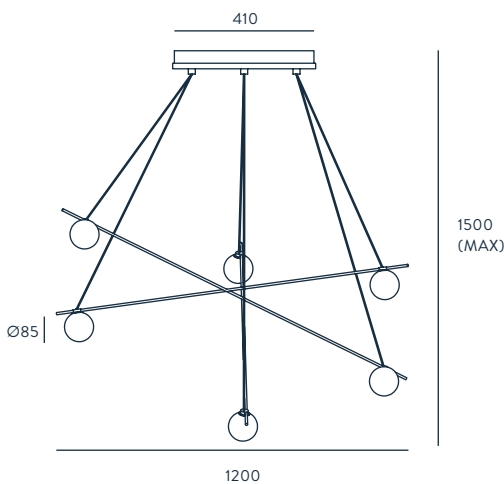

LAN

DESIGNED BY PEPE FORNAS / 2015

C1210/6

ACABADOS

METAL MÁRMOL CRISTAL (INCLUIDO)
ORO MATE BLANCO OPAL

MATERIALES

ACERO
MÁRMOL
VIDRIO SOPLADO

ESPECIFICACIONES (UE)