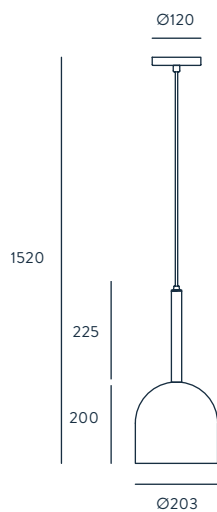

C1238

ACABADOS

METAL
NEGRO

DIFUSOR
TRANSPARENTE

MATERIALES

ACERO- ACRILÍCO

ESPECIFICACIONES (UE)

E27 60W MAX
(NO INCLUIDA)
220-240 V, 50/60 HZ,
IP20, CLASE I

CLASIFICACIÓN ENERGÉTICA

A ++

FINISHES

METAL
BLACK

DIFUSOR
CLEAR

MATERIALS

STEEL - ACRYLIC

SPECIFICATIONS (UE)

E27 60W MAX
(NOT INCLUDED)
220-240 V, 50/60 HZ,
IP20, CLASS I

ENERGY LABEL

A ++