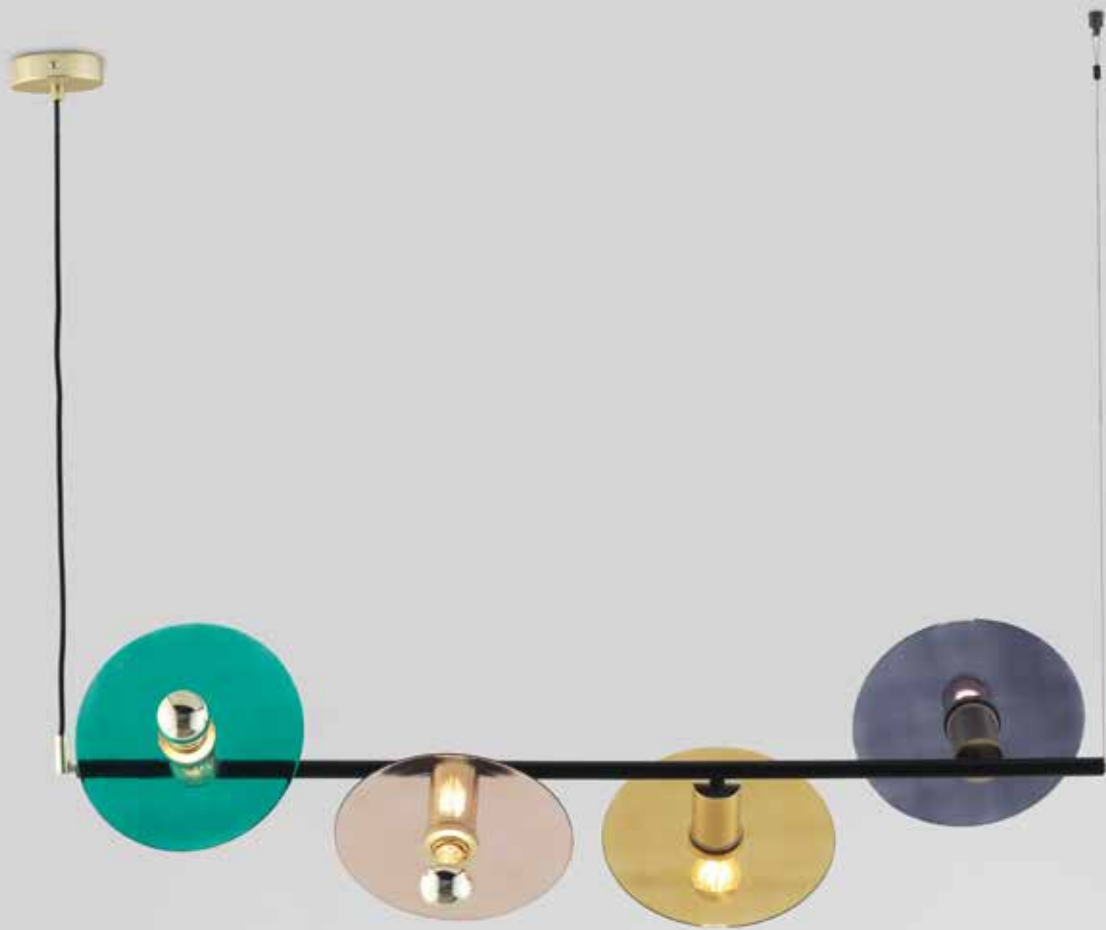

OHLALA

DESIGNED BY AC STUDIO / 2018

C1242

ACABADOS

METAL
NEGRO MATE - ORO
BLANCO MATE - ORO

MATERIALES

ACERO

ESPECIFICACIONES (UE)

E27 4 X 60W MAX
(NO INCLUIDA)
220-240 V, 50/60 HZ,
IP20, CLASE I

CLASIFICACIÓN ENERGÉTICA

A ++

MODIFICACIONES POSIBLES

ACCESORIO IMAGEN 1223
BOMBILLA IMAGEN B038
NO INCLUIDOS
MÁS OPCIONES EN PÁG 307.

FINISHES

METAL
MATT BLACK - BRASS
MATT WHITE - BRASS

MATERIALS

STEEL

SPECIFICATIONS (UE)

E27 4X 60W MAX
(NOT INCLUDED)
220-240 V, 50/60 HZ,
IP20, CLASS I

ENERGY LABEL

A ++

POSSIBLE MODIFICATIONS

IMAGE REFERENCE ACCESSORY 1223
IMAGE REFERENCE BULB B038
NOT INCLUDED
MORE OPTIONS ACCESSORY PAGE 307.