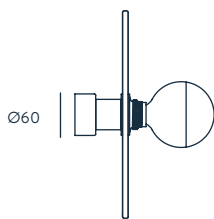

90

ACABADOS

METAL
ORO
CROMO
BLANCO
NEGRO

MATERIALES

ACERO

ESPECIFICACIONES (UE)

E 27 MAX 60W
(NO INCLUIDA)
220-240 V, 50/60 HZ,
IP20, CLASE I

IP20 A++

BOMBILLA IMAGEN

B038

CLASIFICACIÓN ENERGÉTICA

A ++

FINISHES

METAL
SHINNY GOLD
CHROME
WHITE
BLACK

MATERIALS

STEEL

SPECIFICATIONS (UE)

E 27 MAX 60W
(NOT INCLUDED)
220-240 V, 50/60 HZ,
IP20, CLASS I

IP20 A++

BULB

B038

ENERGY LABEL

A ++