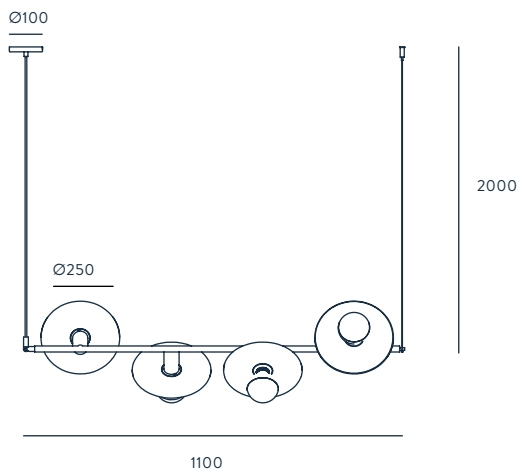

OHLALA

DESIGNED BY AC STUDIO / 2018

C1242

ACABADOS

METAL
NEGRO MATE - ORO
BLANCO MATE - ORO

MATERIALES

ACERO

ESPECIFICACIONES (UE)

E27 4 X 60W MAX
(NO INCLUIDA)
220-240 V, 50/60 HZ,
IP20, CLASE I

CLASIFICACIÓN ENERGÉTICA

A ++

MODIFICACIONES POSIBLES

ACCESORIO IMAGEN 1223
BOMBILLA IMAGEN B038
NO INCLUIDOS
MÁS OPCIONES EN PÁG 307.

FINISHES

METAL
MATT BLACK - BRASS
MATT WHITE - BRASS

MATERIALS

STEEL

SPECIFICATIONS (UE)

E27 4X 60W MAX
(NOT INCLUDED)
220-240 V, 50/60 HZ,
IP20, CLASS I

ENERGY LABEL

A ++

POSSIBLE MODIFICATIONS

IMAGE REFERENCE ACCESSORY 1223
IMAGE REFERENCE BULB B038
NOT INCLUDED
MORE OPTIONS ACCESSORY PAGE 307.