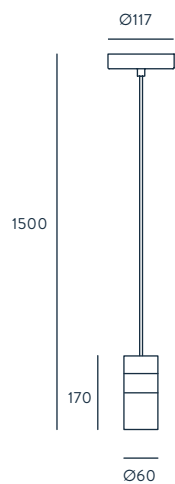

C1126

ACABADOS

METAL
NEGRO BRILLO - ORO BRILLO
BLANCO BRILLO - CROMO

MATERIALES

ACERO

ESPECIFICACIONES (UE)

GU10 50W MAX
(NO INCLUIDA)
220-240 V, 50/60 HZ,
IP20, CLASE I

CLASIFICACIÓN ENERGÉTICA

A ++

FINISHES

METAL
SHINNY BLACK - SHINNY GOLD
SHINNY WHITE - CHROME

MATERIALS

STEEL

SPECIFICATIONS (UE)

GU10 50 W MAX
(NOT INCLUDED)
220-240 V, 50/60 HZ,
IP20, CLASE I

ENERGY LABEL

A ++