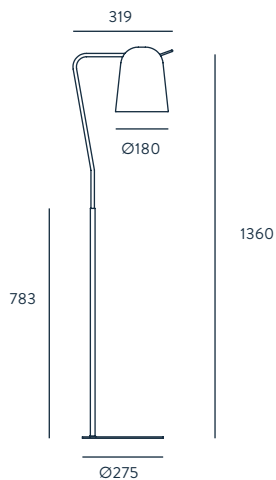

P1169

ACABADOS

METAL
NEGRO MATE
BLANCO MATE

MATERIALES

ACERO

ESPECIFICACIONES (UE)

E27 60 W MAX
(NO INCLUIDA)
220-240 V, 50/60 HZ,
IP20, CLASE II

CLASIFICACIÓN ENERGÉTICA

A ++

FINISHES

METAL
MATT BLACK
MATT WHITE

MATERIALS

STEEL

SPECIFICATIONS (UE)

E27 60 W MAX
(NOT INCLUDED)
220-240 V, 50/60 HZ,
IP20, CLASS II

ENERGY LABEL

A ++