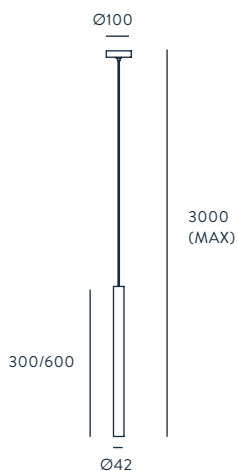

C1236

ACABADOS

METAL
CROMO

MATERIALES

ACERO

ESPECIFICACIONES (UE)

LED COB INTEGRADO
4 W, 3000K
12 V, 50/60 HZ,
IP20, CLASE I

CLASIFICACIÓN ENERGÉTICA

A ++

MEDIDAS

300 x Ø42
600 x Ø42

FINISHES

METAL
CHROME

MATERIALS

STEEL

SPECIFICATIONS (UE)

INTEGRATED COB LED
4W, 3000 K,
12 V, 50/60 HZ,
IP20, CLASS I

ENERGY LABEL

A ++

SIZES

300 x Ø42
600 x Ø42