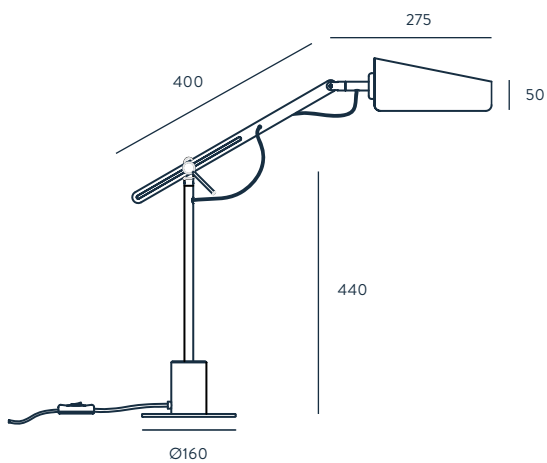

PAU

DESIGNED BY J.F. SEVILLA / 2011

S1028

ACABADOS

METAL
CROMO
CROMO

PANTALLA
BLANCO BRILLO
NEGRO BRILLO

MATERIALES

ACERO

ESPECIFICACIONES (UE)

E27 60W MAX.
(NO INCLUIDA)
220-240 V, 50/60 HZ,
IP20, CLASE II

CLASIFICACIÓN ENERGÉTICA

A ++

FINISHES

METAL
CHROME
CHROME

SHADE
SHINNY WHITE
SHINNY BLACK

MATERIALS

STEEL

SPECIFICATIONS (UE)

E27 60W MAX.
(NOT INCLUDED)
220-240 V, 50/60 HZ,
IP20, CLASS II

ENERGY LABEL

A ++