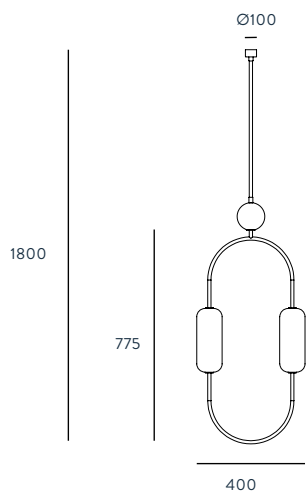

C1265

ACABADOS

METAL	MÁRMOL	CRISTAL (INCLUIDO)
NEGRO MATE	BLANCO	FUME
ORO	VERDE	FUME
NIQUEL	NEGRO	FUME

MATERIALES

ACERO
MÁRMOL
VIDRIO SOPLADO

ESPECIFICACIONES (UE)

BOMBILLA 2 x G9 LED (INCLUIDA)
2 x 5W, 3000 K, 900 LM
220-240 V, 50/60 HZ, IP20, CLASE I

CLASIFICACIÓN ENERGÉTICA

A ++

AMBIENTE EN PÁGINA

07

FINISHES

METAL	MÁRMOL	GLASS (INCLUIDO)
MATT BLACK	WHITE	SMOKED
GOLD	GREEN	SMOKED
SATIN NIKEL	BLACK	SMOKED

MATERIALS

STEEL
MARBLE
BLOWN GLASS

SPECIFICATIONS (UE)

2 x BULB G9 LED (INCLUIDE)
2 x 5 W, 3000 K, 900 LM
220-240 V, 50/60 HZ, IP20, CLASS I

ENERGY LABEL

A ++

SHOWN AT PAGE

07