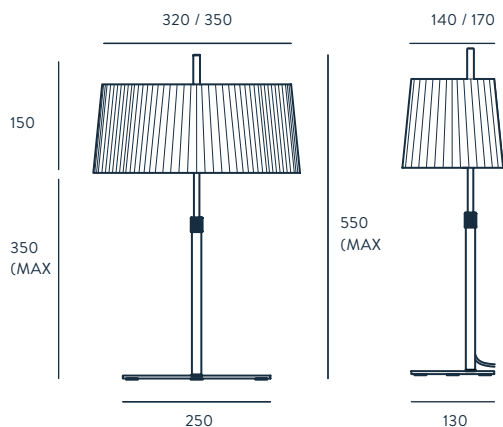

S1029

ACABADOS

METAL
NIQUEL SATINADO

TEXTIL
MARRÓN
CREMA

MATERIALES

ACERO
PANTALLA TEXTIL

ESPECIFICACIONES (UE)

E14 2 X 40W MAX
(NO INCLUIDA)
220-240 V, 50/60 HZ,
IP20, CLASE II

CLASIFICACIÓN ENERGÉTICA

A ++

AMBIENTE EN PÁGINA

60

FINISHES

METAL
SATIN NICKEL

FABRIC
BROWN
CREAM

MATERIALS

STEEL
FABRIC

SPECIFICATIONS (UE)

E14 2 X 40W MAX.
(NOT INCLUDED)
220-240 V, 50/60 HZ,
IP20, CLASS II

ENERGY LABEL

A ++

SHOWN AT PAGE

60