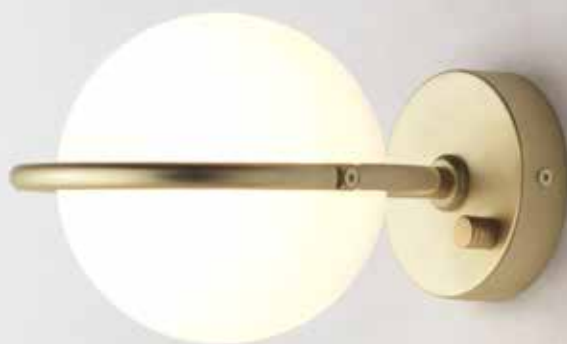

ABBACUS

DESIGNED BY PEPE FORNAS / 2018

A1258

ACABADOS

METAL	CRISTAL (INCLUIDO)
NEGRO MATE	OPAL / TRANSPARENTE
ORO MATE	OPAL / TRANSPARENTE

MATERIALES

ACERO
VIDRIO SOPLADO

ESPECIFICACIONES (UE)

BOMBILLA G9 3W MAX
INCLUIDA
220-240 V, 50/60 HZ,
IP20, CLASE I

CLASIFICACIÓN ENERGÉTICA

A ++

FINISHES

METAL	SHADE TO BE CHOOSSED
MATT BLACK	OPAL / CLEAR
MATT BRASS	OPAL / CLEAR

MATERIALS

STEEL
BLOWN GLASS

SPECIFICATIONS (UE)

BULB G9 3W 2700LM
INCLUDED
220-240 V, 50/60 HZ,
IP20, CLASS I

ENERGY LABEL

A ++