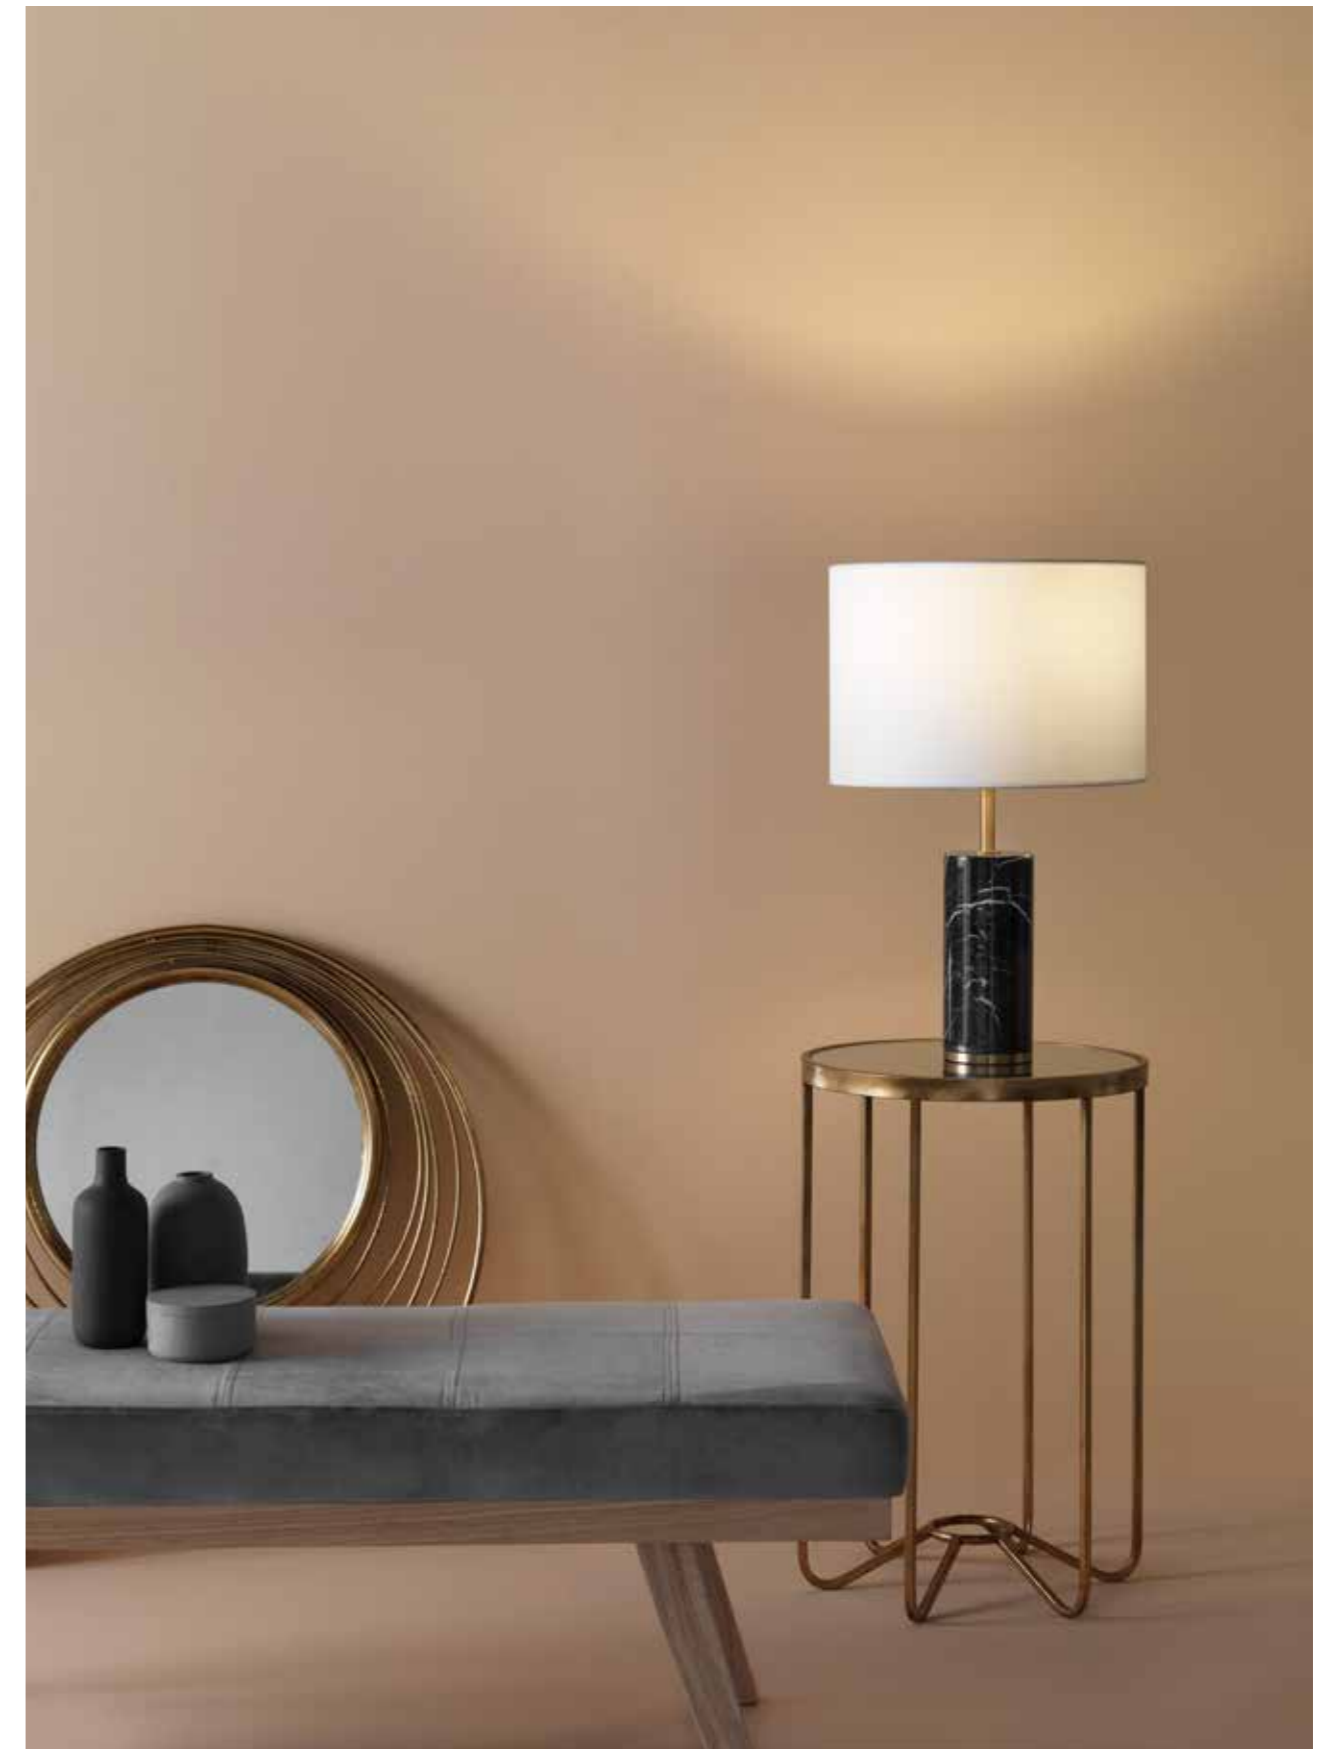

TERO

CUANDO EL DISEÑO ES SÓLIDO, UN APLIQUE PUEDE UTILIZARSE NO SOLO PARA AÑADIR LUMINOSIDAD A UN ESPACIO SINO PARA GENERAR UN PUNTO DE INTERÉS EN LA ESTANCIA. EL APLIQUE TERO, CON SU PANTALLA CIRCULAR DE VARILLAS DE METAL, TIENE UNA APARIENCIA LIGERA Y UN CARÁCTER ACTUAL. SE SIRVE DE LA TECNOLOGÍA LED PARA OFRECER EFICIENCIA Y UNA SUAVE LUZ DIFUSA QUE PROYECTA TATUANDO LA PARED DE UN DECORATIVO ENTRAMADO DE SOMBRAS. SU SECRETO RADICA EN QUE MANTIENE SU BELLEZA CUANDO ESTÁ APAGADA.

WHEN THE DESIGN IS SOLID, A WALL LAMP CAN BE USED NOT ONLY TO ADD LIGHT TO A SPACE BUT TO GENERATE A POINT OF INTEREST IN THE STAY. THE TERO WALL LAMP, WITH ITS CIRCULAR SCREEN MADE OF METAL RODS, HAS A LIGHT APPEARANCE AND A MODERN CHARACTER. IT USES LED TECHNOLOGY TO OFFER EFFICIENCY AND A SOFT LIGHT THAT GETS PROJECTED IN THE WALL THAT MAKES A DECORATIVE SHADOW. ITS SECRET IS THAT IT MAINTAINS ITS BEAUTY WHEN IT IS OFF.

MÁS INFORMACIÓN EN / MORE INFORMATION PÁG. 275