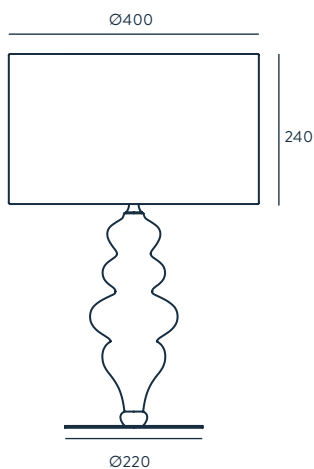

TORNO

DESIGNED BY AC STUDIO / 2013

S1027

ACABADOS

METAL	MADERA
BLANCO MATE	NEGRO MATE
NEGRO MATE	BLANCO MATE

MATERIALES

ACERO
PINO

ESPECIFICACIONES (UE)