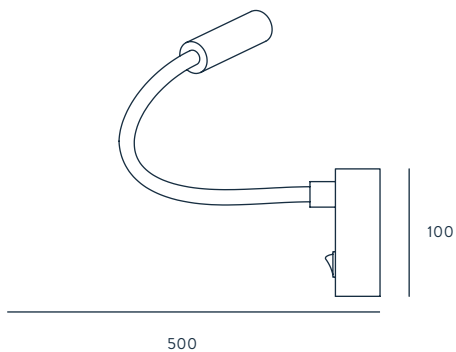

FLEXOR

DESIGNED BY **THOMAS WEI** / 2009

A1151

ACABADOS

METAL
NEGRO MATE
BLANCO MATE

MATERIALES

ACERO
SILICONA

ESPECIFICACIONES (UE)

LED 3W 3000K 270LM
INCLUIDA
12V, 50/60 HZ,
IP20, CLASE I

IP20

CLASIFICACIÓN ENERGÉTICA

A ++

FINISHES

METAL
MATT BLACK
MATT WHITE

MATERIALS

STEEL
SILICON

SPECIFICATIONS (UE)

LED 3W 3000K 270LM
INCLUDED
12V, 50/60 HZ,
IP20, CLASS I

IP20

ENERGY LABEL

A ++