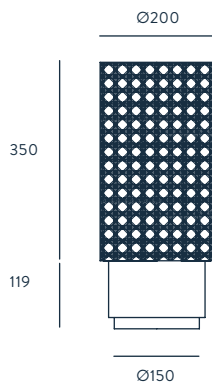

STAN WOOD

DESIGNED BY FORNASEVI / 2018

S1153

ACABADOS

RATTAN
NATURAL
NEGRO

MADERA
NATURAL
NEGRO

MATERIALES

RATTAN
PINO

ESPECIFICACIONES (UE)

E27 60 W MAX
(NO INCLUIDA)
220-240 V, 50/60 HZ,
IP20, CLASE II

CLASIFICACIÓN ENERGÉTICA

A ++

FINISHES

RATTAN
NATURAL
BLACK

WOOD
NATURAL
BLACK

MATERIALS

RATTAN
PINE

SPECIFICATIONS (UE)

E27 60 W MAX
(NOT INCLUDED)
220-240 V, 50/60 HZ,
IP20, CLASS II

ENERGY LABEL

A ++