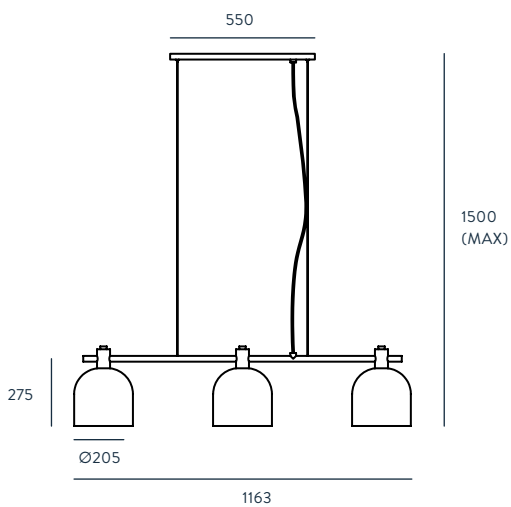

LUCA +

DESIGNED BY AC STUDIO / 2017

C1239

ACABADOS

METAL
NEGRO

MATERIALES

ACERO
ACRILÍCO

ESPECIFICACIONES (UE)

E27 60W MAX X 3
(NO INCLUIDA)
220-240 V, 50/60 HZ,
IP20, CLASE I

CLASIFICACIÓN ENERGÉTICA

A ++

FINISHES

METAL
BLACK

MATERIALS

STEEL
ACRYLIC

SPECIFICATIONS (UE)

E27 60W MAX X 3
(NOT INCLUDED)
220-240 V, 50/60 HZ,
IP20, CLASS I

ENERGY LABEL

A ++