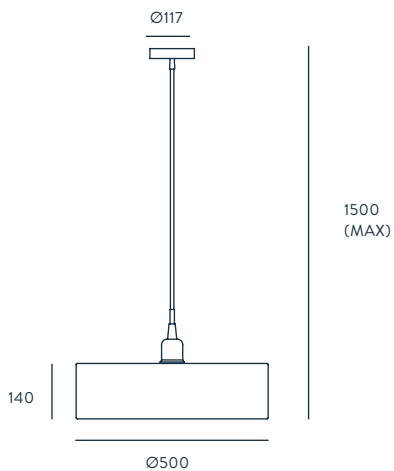

C1024

ACABADOS

TELA	DIFUSOR	METAL
BLANCO	BLANCO	CROMO
GRIS		
NEGRO		

MATERIALES

LONETA DE ALGODÓN
ACERO

ESPECIFICACIONES (UE)

E27 3 X 60W MAX
(NO INCLUIDA)
220-240 V, 50/60 HZ,
IP20, CLASE I

CLASIFICACIÓN ENERGÉTICA

A ++

FINISHES

FABRIC	DIFUSER	METAL
WHITE	WHITE	CHROME
GREY		
BLACK		

MATERIALS

FABRIC COTTON
STEEL

SPECIFICATIONS (UE)

E27 3 X 60W MAX
(NOT INCLUDED)
220-240 V, 50/60 HZ,
IP20, CLASS I

ENERGY LABEL

A ++