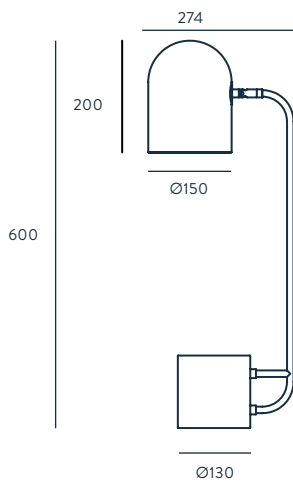

S1237

ACABADOS

METAL NEGRO BRILLO
MÁRMOL BLANCO

MATERIALES

ACERO
MÁRMOL

ESPECIFICACIONES (UE)

E27 60W MAX
(NO INCLUIDA)
220-240 V, 50/60 HZ,
IP20, CLASE II

CLASIFICACIÓN ENERGÉTICA