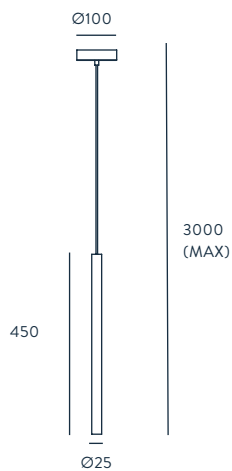

C1204

ACABADOS

METAL
NEGRO CROMO
ORO
COBRE
BRONCE
MADERA TEKA

MATERIALES

ACERO

ESPECIFICACIONES (UE)

LED COB INTEGRADO
1W 3000K
12 V, 50/60 HZ,
IP20, CLASE I

CLASIFICACIÓN ENERGÉTICA

A ++

FINISHES

METAL
CHROME BLACK
GOLD
COPPER
BRONZE
TEKA WOOD

MATERIALS

STEEL

SPECIFICATIONS (UE)

INTEGRATED COB LED
1W, 3000 K,
12 V, 50/60 HZ,
IP20, CLASS I

ENERGY LABEL

A ++