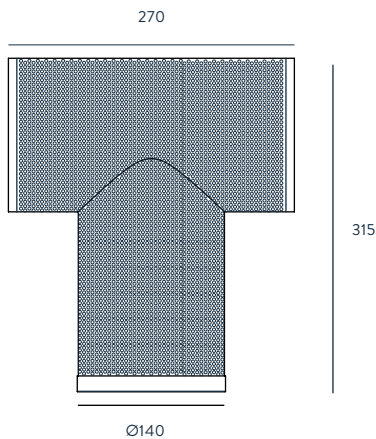

RACK GLAM

DESIGNED BY AC STUDIO / 2018

S1249

ACABADOS

METAL
ORO BRILLO

MATERIALES

ACERO PERFORADO

ESPECIFICACIONES (UE)

E27 60W MAX
(NO INCLUIDA)
220-240 V, 50/60 HZ,
IP20, CLASE II

CLASIFICACIÓN ENERGÉTICA

A ++

FINISHES

METAL
SHINNY GOLD

MATERIALS

RACK STEEL

SPECIFICATIONS (UE)

E27 60W MAX.
(NOT INCLUDED)
220-240 V, 50/60 HZ,
IP20, CLASS II

ENERGY LABEL

A ++