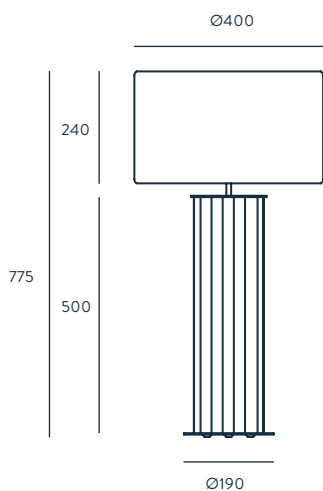

NAC114

ACABADOS

METAL
ORO BRILLO
CROMO

CERÁMICA
NEGRO MATE

MATERIALES

ACERO
CERÁMICA

ESPECIFICACIONES (UE)

E27 60W MAX (NO INCLUIDA)
220-240 V, 50/60 HZ, IP20, CLASE II