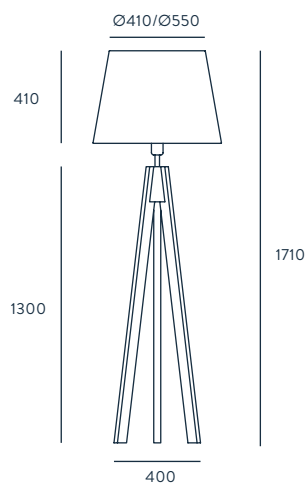

TRIP

DESIGNED BY **AC STUDIO** / 2008

P1020

ACABADOS

MADERA
HAYA

MATERIALES

MADERA

ESPECIFICACIONES (UE)