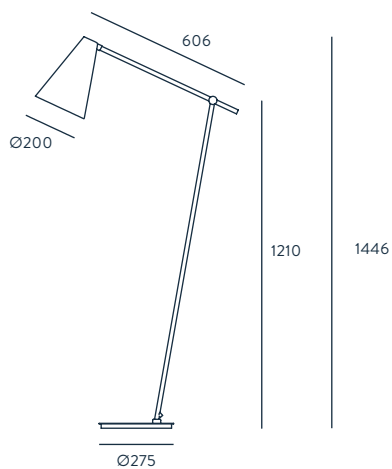

BOA

DESIGNED BY FORNASEVI / 2015

P1193

ACABADOS

METAL
NEGRO MATE

TULIPA
ORO MATE
NEGRO MATE

MATERIALES

ACERO