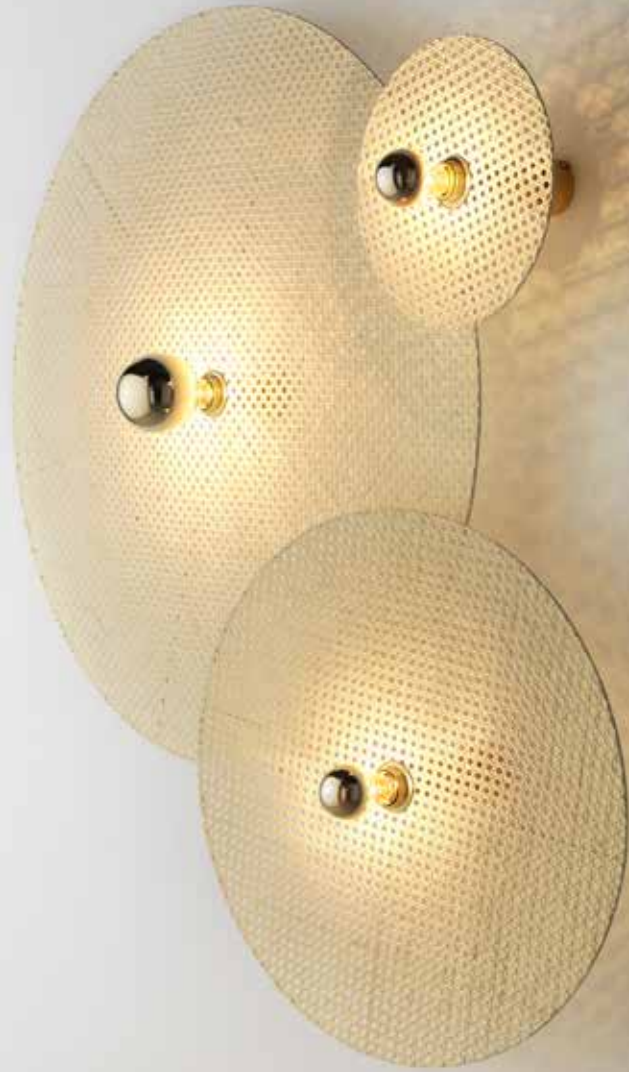

TAN TAN

DESIGNED BY FORNASEVI / 2018