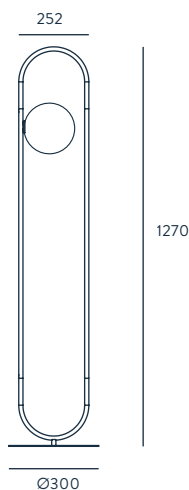

C1258

ACABADOS

METAL	CRISTAL (INCLUIDO)
CROMO	OPAL / TRANSPARENTE
NEGRO MATE	OPAL / TRANSPARENTE

MATERIALES

ACERO
VIDRIO SOPLADO

ESPECIFICACIONES (UE)

BOMBILLA G9 3W 2700LM INCLUIDA
220-240 V, 50/60 HZ,
IP20, CLASE II

CLASIFICACIÓN ENERGÉTICA

A ++

FINISHES

METAL	SHADE (INCLUDED)
CHROME	OPAL / CLEAR
MATT BLACK	OPAL / CLEAR

MATERIALS

STEEL
BLOWN GLASS

SPECIFICATIONS (UE)

BOMBILLA G9 3W 2700LM
INCLUDED
220-240 V, 50/60 HZ,
IP20, CLASS II

ENERGY LABEL

A ++