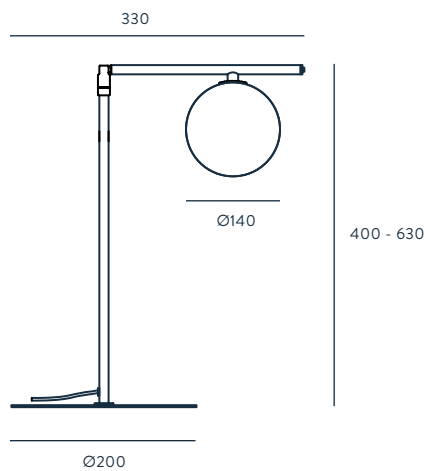

ENDO

DESIGNED BY PEPE FORNAS / 2013

S1156

ACABADOS

METAL	CRISTAL (INCLUIDO)
ORO MATE	OPAL
CROMO	OPAL

MATERIALES

ACERO
VIDRIO SOPLADO

ESPECIFICACIONES (UE)

BOMBILLA G9 3 W
(INCLUIDA)
LED 2700K 270LM
220-240 V, 50/60 HZ,
IP20, CLASE II

CLASIFICACIÓN ENERGÉTICA

A ++

AMBIENTE EN PÁGINA

48

FINISHES

METAL	GLASS (INCLUDED)
MATT BRASS	OPAL
CHROME	OPAL

MATERIALS

STEEL
BLOWN GLASS

SPECIFICATIONS (UE)

G9 3W
(INCLUDED)
LED 2700K 270LM
220-240 V, 50/60 HZ,
IP20, CLASS II

ENERGY LABEL

A ++

SHOWN AT PAGE

48