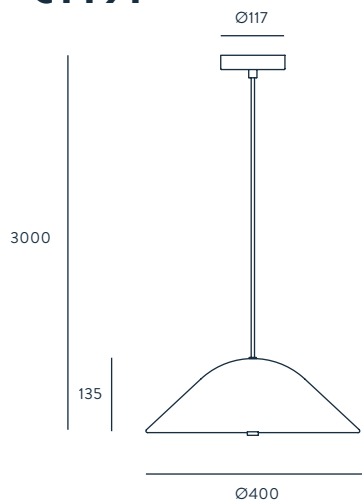

DAMO

DESIGNED BY AC STUDIO / 2015

C1191

ACABADOS

METAL
NEGRO MATE
ORO MATE

DIFUSOR
CRISTAL OPAL

MATERIALES

ACERO
CRISTAL

ESPECIFICACIONES (UE)

E27 2 X 60 W MAX
(NO INCLUIDA)
220-240 V, 50/60 HZ,
IP20, CLASE I

CLASIFICACIÓN ENERGÉTICA

A ++

AMBIENTE EN PÁGINA

74

FINISHES

METAL
MATT BLACK
MATT BRASS

DIFUSSER
OPAL

MATERIALS

STEEL
GLASS

SPECIFICATIONS (UE)

E27 2 X 60 W MAX
(NOT INCLUDED)
220-240 V, 50/60 HZ,
IP20, CLASS I

ENERGY LABEL

A ++

SHOWN AT PAGE

74