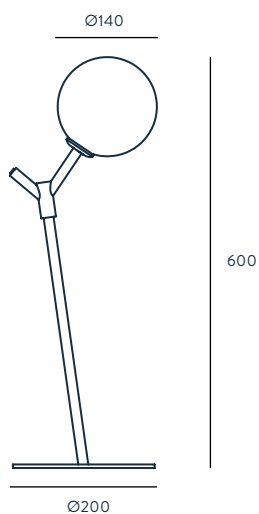

ATOM

DESIGNED BY AC STUDIO / 2017

S1214

ACABADOS

METAL
NEGRO MATE
ORO MATE

CRISTAL (INCLUIDO)
OPAL
TRANSPARENTE

MATERIALES

ACERO
VIDRIO SOPLADO

ESPECIFICACIONES (UE)

BOMBILLA G9 3W 2700K
(INCLUIDA)
220-240 V, 50/60 HZ,
IP20, CLASE II

CLASIFICACIÓN ENERGÉTICA

A ++

AMBIENTE EN PÁGINA

33

FINISHES

METAL
MATT BLACK
MATT BRASS

GLASS (INCLUDED)
OPAL / CLEAR
OPAL / CLEAR

MATERIALS

STEEL
BLOWN GLASS

SPECIFICATIONS (UE)

BULB G9 3W 2700K
(INCLUDED)
220-240 V, 50/60 HZ,
IP20, CLASS II

ENERGY LABEL

A ++

SHOWN AT PAGE

33