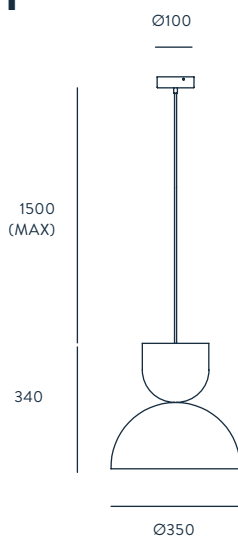

C1081

ACABADOS

TULIPA
PALETA COLORES

DIFUSOR
ORO BRILLO
NEGRO
CROMO

MATERIALES

ACERO

ESPECIFICACIONES (UE)

G9 3 X 3W
(NO INCLUIDA)
220-240 V, 50/60 HZ,
IP20, CLASE I

CLASIFICACIÓN ENERGÉTICA

A ++

POSIBLE MODIFICACIONES

ACABADO ESPECIAL - SOBRECOSTE

FINISHES

SHADE
COLOR PALETTE

DIFFUSER
SHINNY GOLD
BLACK
CHROME

MATERIALS

STEEL

SPECIFICATIONS (UE)

G9 3 X 3W
(NOT INCLUDED)
220-240 V, 50/60 HZ,
IP20, CLASE I

ENERGY LABEL

A ++

POSSIBLE MODIFICATIONS

SPECIAL FINISH - EXTRACOST