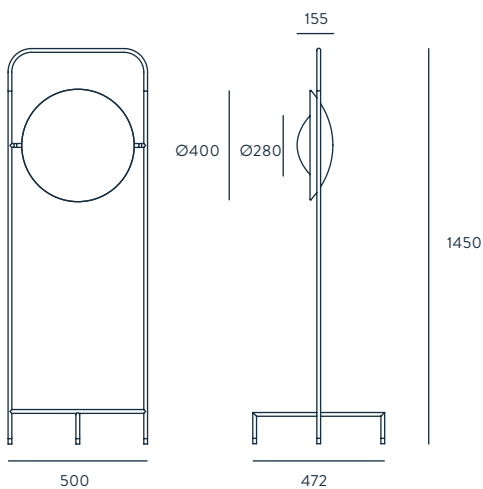

P1263

ACABADOS

METAL
NEGRO MATE
PIEL MARRÓN

CRISTAL (INCLUIDO)
OPAL

MATERIALES

ACERO
VIDRIO SOPLADO
CUERO

ESPECIFICACIONES (UE)

G9 LED 3 X 3W 2700K 270 LM
INCLUIDA
220-240 V, 50/60 HZ,
IP20, CLASE II

CLASIFICACIÓN ENERGÉTICA

A ++

AMBIENTE EN PÁGINA

15 Y 31

FINISHES

METAL
MATT BLACK
BROWN LEATHER

SHADE (INCLUDED)
OPAL

MATERIALS

STEEL
BLOWN GLASS
LEATHER

SPECIFICATIONS (UE)

G9 LED X 3 X 3W 2700K 270 LM
INCLUDED
220-240 V, 50/60 HZ,
IP20, CLASS II

ENERGY LABEL

A ++

SHOWN AT PAGE

15 AND 31