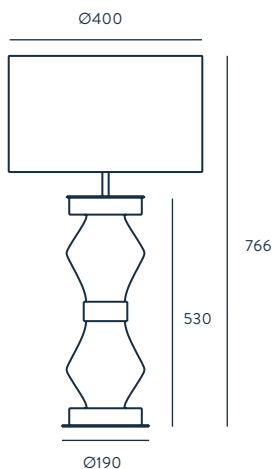

NAC108

ACABADOS

METAL	CRISTAL
ORO BRILLO	ARRIBA
CROMO	VERDE SHELL
	ABAJO
	VERDE DUNKEL

MATERIALES

ACERO / VIDRIO / CUERO

ESPECIFICACIONES (UE)

E27 60W MAX (NO INCLUIDA)
220-240 V, 50/60 HZ, IP20, CLASE II

CLASIFICACIÓN ENERGÉTICA

A ++

MODIFICACIONES POSIBLES

POSIBILIDAD DE FABRICAR EN MÁS COLORES DE LA CARTA EN PÁG 150. PARA OTROS ACABADOS CONSULTAR PANTALLA IMAGEN 801011/41 PANTALLA NO INCLUIDA

FINISHES

METAL	GLASS
CHROME	UP
SHINNY GOLD	GREEN SHELL
	DOWN
	GREEN DUNKEL

MATERIALS

STEEL / GLASS / LEATHER

SPECIFICATIONS (UE)

E27 60W MAX. (NOT INCLUDED)
220-240 V, 50/60 HZ, IP20, CLASS II

ENERGY LABEL

A ++

POSSIBLE MODIFICATIONS

POSSIBILITY OF MANUFACTURING IN MORE COLORS CHECK ON COLOR PALETTE ON PAGE 150. FOR OTHER COLORS ASK US IMAGE REFERENCE SHADE 801011/41 SHADE NOT INCLUDED