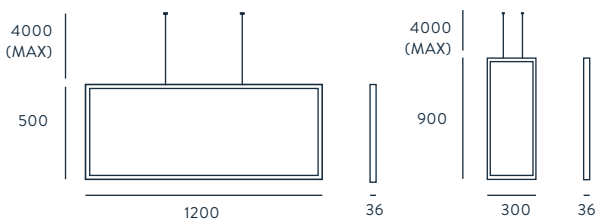

C1246

ACABADOS

METAL
BRONCE
NEGRO MATE

MATERIALES

ACERO

ESPECIFICACIONES (UE)

12V, 50/60 HZ, IP20, CLASE I

CLASIFICACIÓN ENERGÉTICA

A ++

TAMAÑOS

1400 x 600 - 36W LED 3000K
1200 x 500 - 30W LED 3000K
900 x 300 - 22W LED 3000K

SE VENDE POR SEPARADO

AMBIENTE EN PÁGINA
40-41

FINISHES

METAL
BRONZE
MATT BLACK

MATERIALS

STEEL

SPECIFICATIONS (UE)

12 V, 50/60 HZ, IP20, CLASS I

ENERGY LABEL

A ++

SIZES

1400 X 600 - 36W LED 3000K
1200 X 500 - 30W LED 3000K
900 X 300 - 22W LED 3000K

SOLD INDIVIDUALLY

SHOWN AT PAGE
40-41