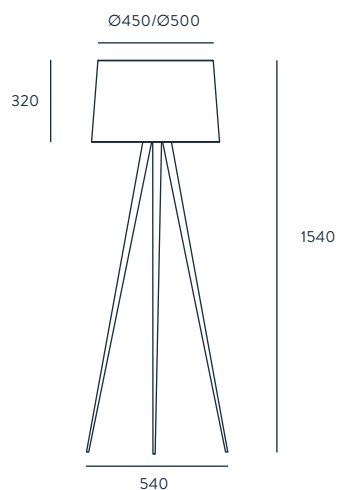

DESIGNED BY ESTUDIO COSÍ / 2014

P1184

ACABADOS

METAL
CROMO

PANTALLA
BLANCA

MATERIALES

ACERO
PANTALLA ALGODÓN

ESPECIFICACIONES (UE)