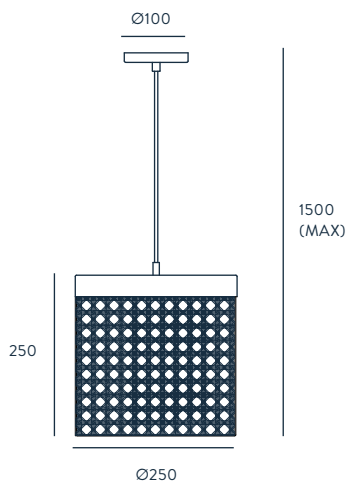

C1154

ACABADOS

RATTAN	METAL
NATURAL	ORO MATE
NEGRO	NEGRO MATE

MATERIALES

ACERO
RATTAN

ESPECIFICACIONES (UE)

E27 60 W MAX
(NO INCLUIDA)
220-240 V, 50/60 HZ,
IP20, CLASE I

BOMBILLA IMAGEN

B033

CLASIFICACIÓN ENERGÉTICA

A ++

FINISHES

RATTAN	METAL
NATURAL	MATT GOLD
BLACK	MATT BLACK

MATERIALS

STEEL
RATTAN

SPECIFICATIONS (UE)

E27 60 W MAX
(NOT INCLUDED)
220-240 V, 50/60 HZ,
IP20, CLASS I

BULB

B033

ENERGY LABEL

A ++