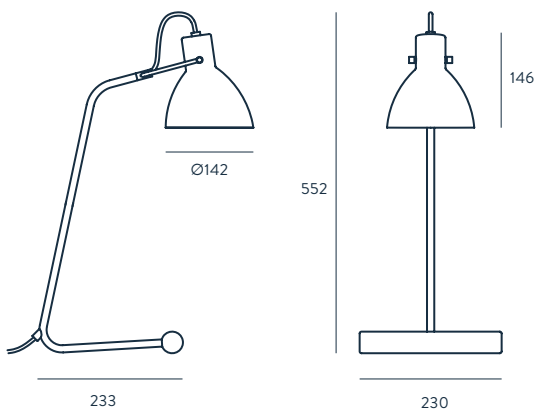

S1270

ACABADOS

METAL
NEGRO MATE

MADERA
NOGAL

MATERIALES

ACERO
NOGAL

ESPECIFICACIONES (UE)

E27 MAX 60W NO INCLUIDA
220-240 V, 50/60 HZ,
IP20, CLASE II

AMBIENTE EN PÁGINA

06

FINISHES

METAL
MATT BLACK

WOOD
WALNUT

MATERIALS

STEEL
WALNUT

SPECIFICATIONS (UE)

E27 MAX 60W NOT INCLUDED
220-240 V, 50/60 HZ,
IP20, CLASS II

SHOWN AT PAGE

06