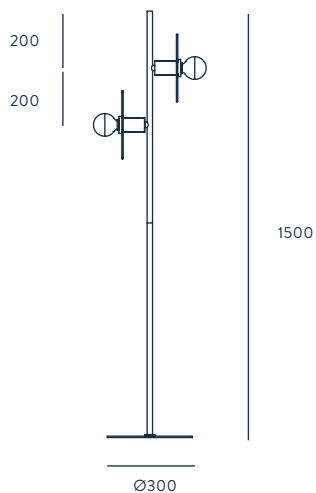

P1242

ACABADOS

METAL
NEGRO MATE - ORO
BLANCO MATE - ORO

MATERIALES

ACERO

ESPECIFICACIONES (UE)

E27 2 X 60W MAX
(NO INCLUIDA)
220-240 V, 50/60 HZ,
IP20, CLASE II

CLASIFICACIÓN ENERGÉTICA

A ++

MODIFICACIONES POSIBLES

ACCESORIO IMAGEN 1223
BOMBILLA IMAGEN B038
NO INCLUIDOS
MÁS OPCIONES EN PÁG 307

FINISHES

METAL
MATT BLACK - BRASS
MATT WHITE - BRASS

MATERIALS

STEEL

SPECIFICATIONS (UE)

E27 2 X 60W MAX
(NOT INCLUDED)
220-240 V, 50/60 HZ,
IP20, CLASS II

ENERGY LABEL

A ++

POSSIBLE MODIFICATIONS

IMAGE REFERENCE ACCESSORY 1223
IMAGE REFERENCE BULB B038
BOTH NOT INCLUDED
MORE OPTIONS ON PAG ACCESSORY 307