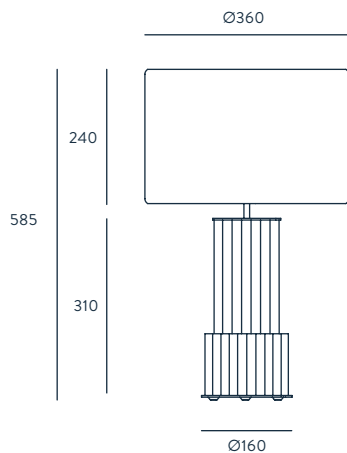

NAC115

ACABADOS

METAL	CRISTAL
ORO BRILLO	TRANSPARENTE
CROMO	

MATERIALES

ACERO
VIDRIO

ESPECIFICACIONES (UE)

E27 60W MAX (NO INCLUIDA)
220-240 V, 50/60 HZ, IP20, CLASE II

CLASIFICACIÓN ENERGÉTICA

A ++

MODIFICACIONES POSIBLES

POSIBILIDAD DE FABRICAR EN MÁS
COLORES DE LA CARTA EN PAG 149 .
PARA OTROS ACABADOS CONSULTAR
PANTALLA IMAGEN 801011/36
PANTALLA NO INCLUIDA

FINISHES

METAL	GLASS
SHINNY GOLD	CLEAR
CHROME	

MATERIALS

STEEL
GLASS

SPECIFICATIONS (UE)

E27 60W MAX. (NOT INCLUDED)
220-240 V, 50/60 HZ, IP20, CLASS II

ENERGY LABEL

A ++

POSSIBLE MODIFICATIONS

POSSIBILITY OF MANUFACTURING IN
MORE COLORS CHECK ON COLOR
PALETTE ON PAGE 150 .
FOR OTHER COLORS ASK US
IMAGE REFERENCE SHADE 801011/36
SHADE NOT INCLUDED