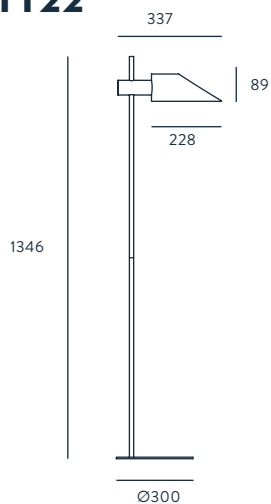

P1122

ACABADOS

METAL	PANTALLA
CROMO	BLANCO BRILLO
CROMO	NEGRO BRILLO

MATERIALES

ACERO

ESPECIFICACIONES (UE)

E27 60W MAX
(NO INCLUIDA)
220 - 240 V, 50/60 HZ,
IP20, CLASE II

CLASIFICACIÓN ENERGÉTICA

A ++

FINISHES

METAL	SHADE
CHROME	SHINNY WHITE
CHROME	SHINNY BLACK

MATERIALS

STEEL

SPECIFICATIONS (UE)

E27 60W MAX
(NOT INCLUDED)
220 - 240 V, 50/60 HZ,
IP20, CLASS II

ENERGY LABEL

A ++