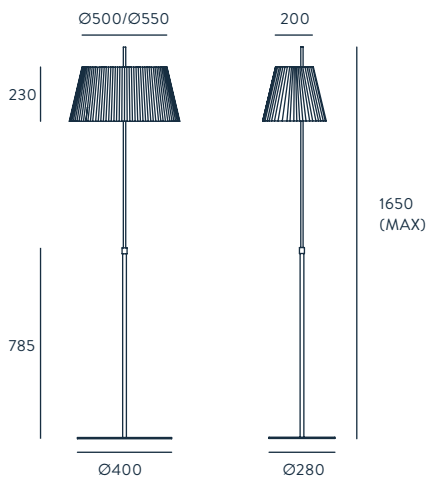

39

ONA

DESIGNED BY **JJ BALLESTER / 2008**

P1029

ACABADOS

METAL
NIQUEL SATINADO

TEXTIL
MARRON
CREMA

MATERIALES