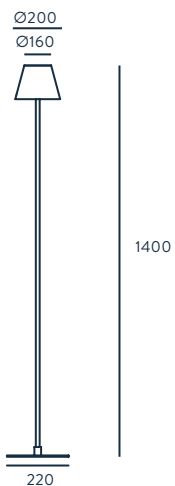

MYA

DESIGNED BY JANA CHANG / 2006

P1022