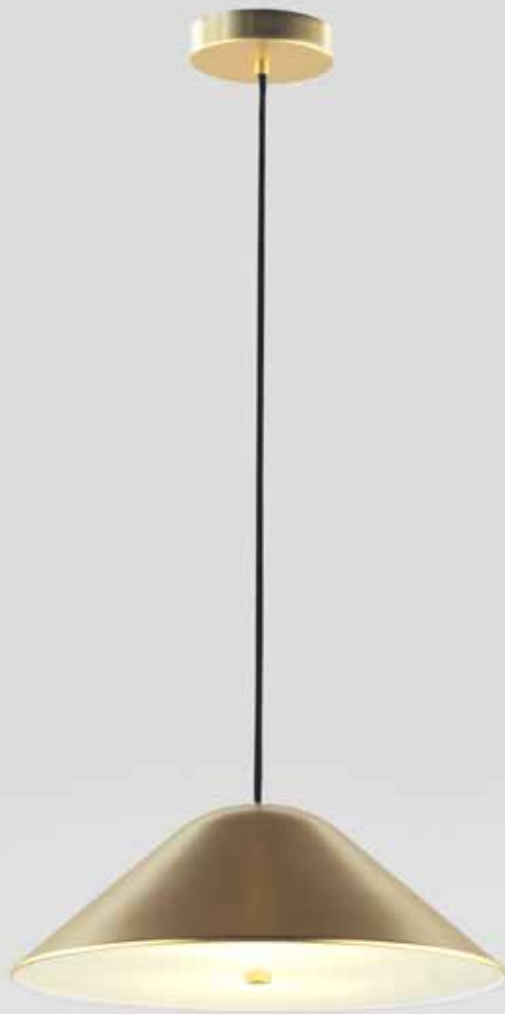

DAMO

DESIGNED BY AC STUDIO / 2015

C1191

ACABADOS

METAL
NEGRO MATE
ORO MATE

DIFUSOR
CRISTAL OPAL

MATERIALES

ACERO
CRISTAL

ESPECIFICACIONES (UE)

E27 2 X 60 W MAX
(NO INCLUIDA)
220-240 V, 50/60 HZ,
IP20, CLASE I

CLASIFICACIÓN ENERGÉTICA

A ++

AMBIENTE EN PÁGINA

74

FINISHES

METAL
MATT BLACK
MATT BRASS

DIFUSSER
OPAL

MATERIALS

STEEL
GLASS

SPECIFICATIONS (UE)

E27 2 X 60 W MAX
(NOT INCLUDED)
220-240 V, 50/60 HZ,
IP20, CLASS I

ENERGY LABEL

A ++

SHOWN AT PAGE

74