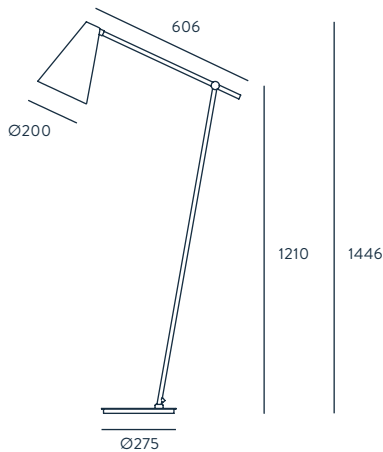

P1147

ACABADOS

METAL	TULIPA
CROMO	ROJO
CROMO	BLANCO
CROMO	NEGRO

MATERIALES

ACERO

ESPECIFICACIONES (UE)

E27 60 W MAX
(NO INCLUIDA)
220-240 V, 50/60 HZ,
IP20, CLASE II

CLASIFICACIÓN ENERGÉTICA

A ++

MODIFICACIONES POSIBLES

PANTALLA COLORES :
ROJO, BLANCO Y NEGRO
PANTALLA INCLUIDA

AMBIENTE EN PÁGINA

24

FINISHES

METAL	SHADE
CHROME	RED
CHROME	WHITE
CHROME	BLACK

MATERIALS

STEEL

SPECIFICACIONES (UE)

E27 60 W MAX
(NOT INCLUDED)
220-240 V, 50/60 HZ,
IP20, CLASS II

ENERGY LABEL

A ++

MODIFICACIONES POSIBLES

COLOR SHADE:
RED, WHITE AND BLACK
SHADE INCLUDED

SHOWN AT PAGE

24