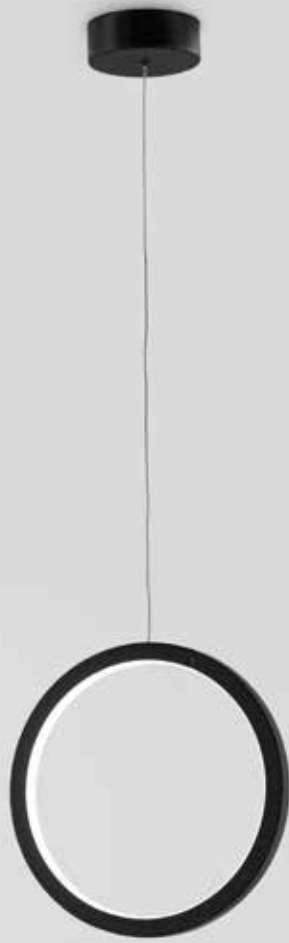

CIRC

DESIGNED BY **PEPE FORNAS** / 2019

C1269/30

ACABADOS

METAL NEGRO MATE CROMO
DIFUSOR BLANCO

MATERIALES

ACERO
ACRÍLICO

ESPECIFICACIONES (UE)

TIRA LED 8W 3000K 720LM
12V, 50/60HZ, IP20, CLASE I
3M CABLE

CLASIFICACIÓN ENERGÉTICA

A ++

FINISHES

METAL MATT BLACK CHROME
DIFUSSER WHITE

MATERIALS

STEEL
ACRYLIC

SPECIFICATIONS (UE)

STRIP LED 8W 3000K 720LM
12V, 50/60HZ, IP20, CLASS I
3M CABLE

ENERGY LABEL

A ++