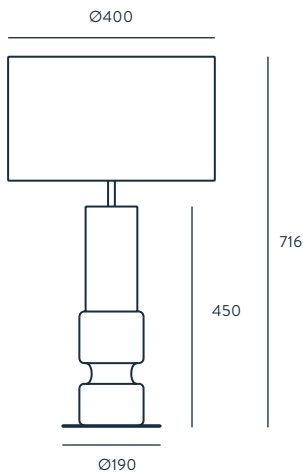

NAC104

ACABADOS

METAL
ORO BRILLO
CROMO

CRISTAL
NUDE

MATERIALES

ACERO
VIDRIO

ESPECIFICACIONES (UE)

E27 60W MAX (NO INCLUIDA)
220-240 V, 50/60 HZ, IP20, CLASE II