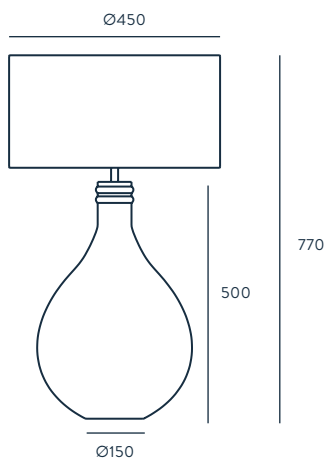

NAC093

ACABADOS

MADERA
NOGAL

CRISTAL
MARRÓN
AZUL

MATERIALES

VIDRIO

ESPECIFICACIONES (UE)

E27 60W MAX (NO INCLUIDA)
220-240 V, 50/60 HZ, IP20, CLASE II

CLASIFICACIÓN ENERGÉTICA

A ++

MODIFICACIONES POSIBLES
PANTALLA IMAGEN 801011/46
PANTALLA NO INCLUIDA

FINISHES

WOOD
NUT

GLASS
BROWN
BLUE

MATERIALS

GLASS

SPECIFICATIONS (UE)

E27 60W MAX. (NOT INCLUDED)
220-240 V, 50/60 HZ, IP20, CLASS II

ENERGY LABEL

A ++

POSSIBLE MODIFICATIONS
IMAGE REFERENCE SHADE 801011/46
SHADE NOT INCLUDED