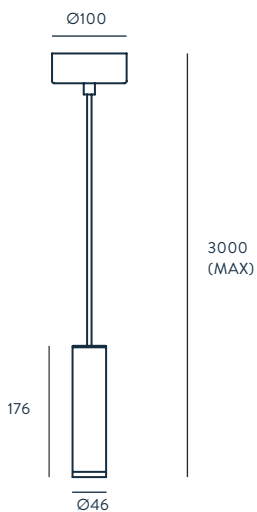

C1194

ACABADOS

METAL
NEGRO MATE - ORO MATE
NEGRO MATE

MATERIALES

ACERO

ESPECIFICACIONES (UE)

LED INTEGRADO
3W 2700 K, 270 LM
12 V, 50/60 HZ,
IP20, CLASE I

CLASIFICACIÓN ENERGÉTICA

A ++

FINISHES

METAL
MATT BLACK- BRASS
MATT BLACK

MATERIALS

STEEL

SPECIFICATIONS (UE)

INTEGRATED LED
3W, 2700 K, 270 LM
12 V, 50/60 HZ,
IP20, CLASE I

ENERGY LABEL

A ++