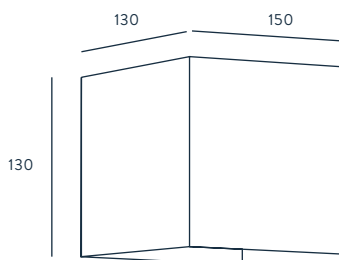

VASTER

DESIGNED BY PEPE FORNAS / 2017

A1092

ACABADOS

METAL
CROMO

MATERIALES

ACERO
ALABASTRO

ESPECIFICACIONES (UE)

BOMBILLA G9 33W MAX
(NO INCLUIDA)
220-240 V, 50/60 HZ,
IP20, CLASE I

IP20

CLASIFICACIÓN ENERGÉTICA

A++

FINISHES

METAL
CHROME

MATERIALS

STEEL
ALABASTER

SPECIFICATIONS (UE)

BULB G9 33W MAX
(NOT INCLUDED)
220-240 V, 50/60 HZ,
IP20, CLASS I

IP20

ENERGY LABEL

A++