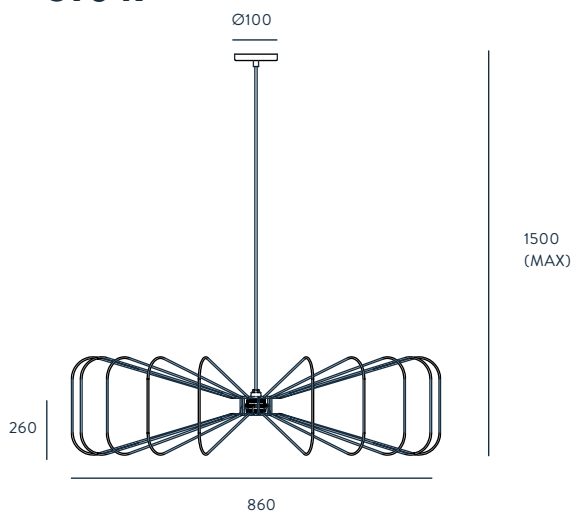

DESIGNED BY **PEPE FORNAS** / 2014

C1047

ACABADOS

METAL
NEGRO
BLANCO
ORO BRILLO
CROMO

MATERIALES

ACERO

ESPECIFICACIONES (UE)

E27 60W MAX
(NO INCLUIDA)
220-240 V, 50/60 HZ,
IP20, CLASE I