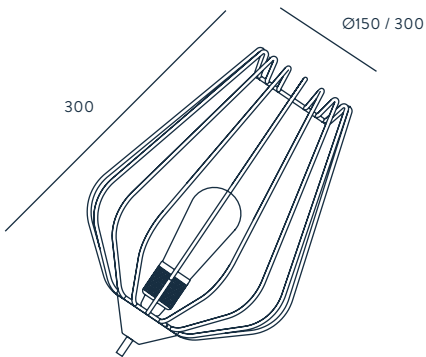

METIL

DESIGNED BY AC STUDIO / 2013

S1041

ACABADOS

METAL	MADERA
CROMO	NATURAL
ORO BRILLO	
NEGRO	
BLANCO	

MATERIALES

ACERO
PINO

ESPECIFICACIONES (UE)

E27 60W MAX.
(NO INCLUIDA)
220-240 V, 50/60 HZ,
IP20, CLASE II

BOMBILLA IMAGEN

B019

CLASIFICACIÓN ENERGÉTICA

A ++

FINISHES

METAL	WOOD
CHROME	NATURAL
SHINNY GOLD	
BLACK	
WHITE	

MATERIALS

STEEL
PINE

SPECIFICATIONS (UE)

E27 60W MAX.
(NOT INCLUDED)
220-240 V, 50/60 HZ,
IP20, CLASS II

BULB

B019

ENERGY LABEL

A ++